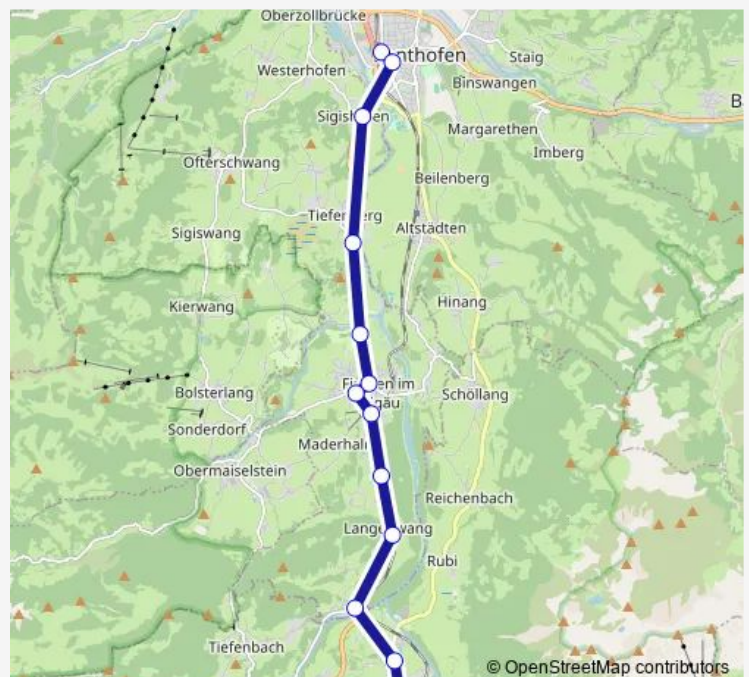

Sigishofen, B19

Tiefenberg, Abzw.

Weiler, B19

Fischen, Schule

Fischen, B19

Fischen

Fischen, Freibad

Langenwang (Schwab)

Langenwang, Breitachbrücke

Oberstdorf, Schulzentrum

Oberstdorf

Route schedule

Sonthofen — Oberstdorf

Monday	08:20-18:45
Tuesday	08:20-14:50
Wednesday	08:20-14:50
Thursday	08:20-18:45
Friday	08:20-14:50
Saturday	—
Sunday	18:45

Route info

Direction: Sonthofen

Stops: 13

Trip Duration: 0 hour 27 min

Direction

Oberstdorf — Sonthofen, A.-Schweitzer-Sch.

14 stops

[Open route schedule](#)

Oberstdorf

Oberstdorf, Schulzentrum

Langenwang, Breitachbrücke

Langenwang (Schwab)

Fischen

Fischen, B19

Fischen, Schule

Weiler, B19