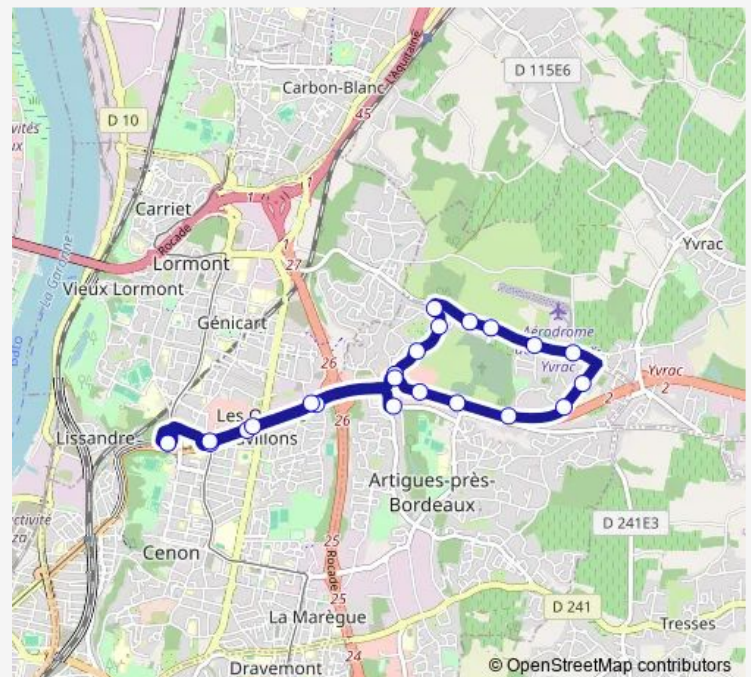

Direction

Buttinière — Buttinière

23 stops

[Open route schedule](#)

Buttinière

Place des 2 Villes (vers Rocade)

4 Pavillons (vers Rocade)

Kennedy (vers Rocade)

Saturday 06:25-19:15

Sunday 06:25-19:15

Route info

Direction: Buttinière

Stops: 23

Trip Duration: 0 hour 27 min

Place des 2 Villes (vers Buttinière)

Buttinière