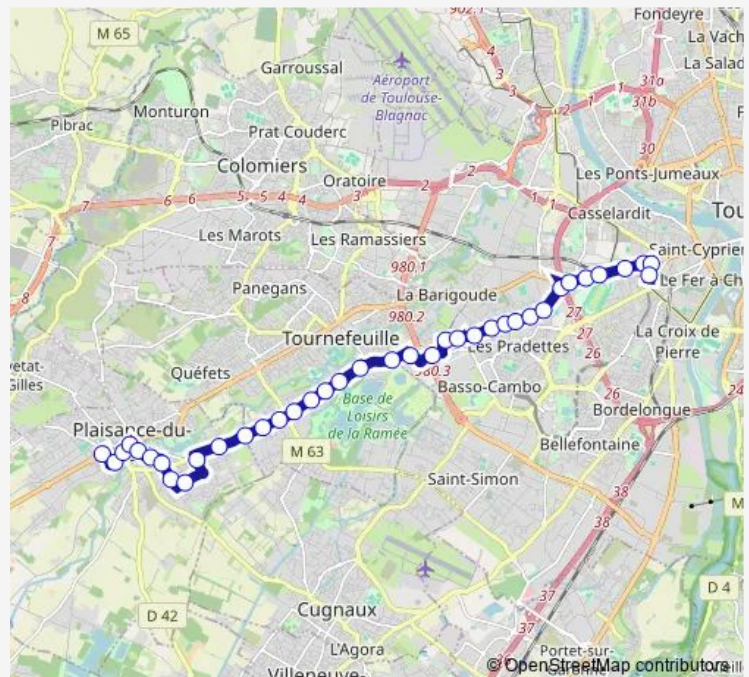

Bus 67 Arènes / Plaisance Monestié

[Go to website](#)

Direction

Arènes — Plaisance Monestié

39 stops

[Open route schedule](#)

- Arènes
- Clinique Pasteur
- Roquemaurel
- Av. de Lombez
- Hippodrome
- Brombach
- Pont Rocate
- Les Tourelles
- Vitarelles
- Châtaigniers
- Molette
- Villèle
- Mazaygues
- Corneillan
- Ardennes
- Etchepare
- Grynfogel
- Ramelet Moundi
- Prat
- Cabanon
- Domaine

Route schedule

Arènes — Plaisance Monestié

Monday	06:20-21:00
Tuesday	06:20-21:00
Wednesday	06:20-21:00
Thursday	06:20-21:00
Friday	06:20-21:00
Saturday	07:10-21:00
Sunday	—

Route info

Direction: Arènes

Stops: 39

Trip Duration: 0 hour 44 min

67 — Arènes / Plaisance Monestié

Cascade

Sources

Bois Joly

Petit Marquis

Marquisat

Brunet Faure

Saturday 06:25-20:55

Sunday —

Route info

Direction: Plaisance Monestié

Stops: 38

Trip Duration: 0 hour 53 min

Mazaygues

Villèle