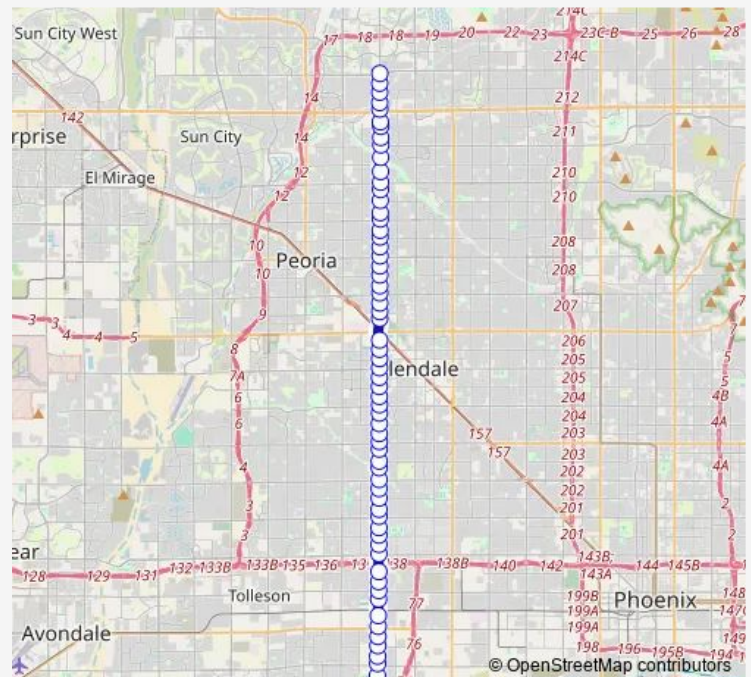

### Direction

67th Av & Pioneer St — 67th Av & Union Hills Dr

62 stops

[Open route schedule](#)

67th Av & Pioneer St

67th Av & Lower Buckeye Rd

67th Av & Hughes Dr

67th Av & Durango St

67th Av & 66th Dr

### Route schedule

67th Av & Pioneer St — 67th Av & Union Hills Dr

Monday 04:01-23:05

Tuesday 04:01-23:05

Wednesday 04:01-23:05

Thursday 04:01-23:05

Friday 04:01-23:05

Saturday 05:18-23:21

### Route info

Direction: 67th Av & Pioneer St

Stops: 62

Trip Duration: 0 hour 59 min

67 — 67th Ave

67th Av & Campbell Av

67th Av & Highland Av

67th Av & Camelback Rd