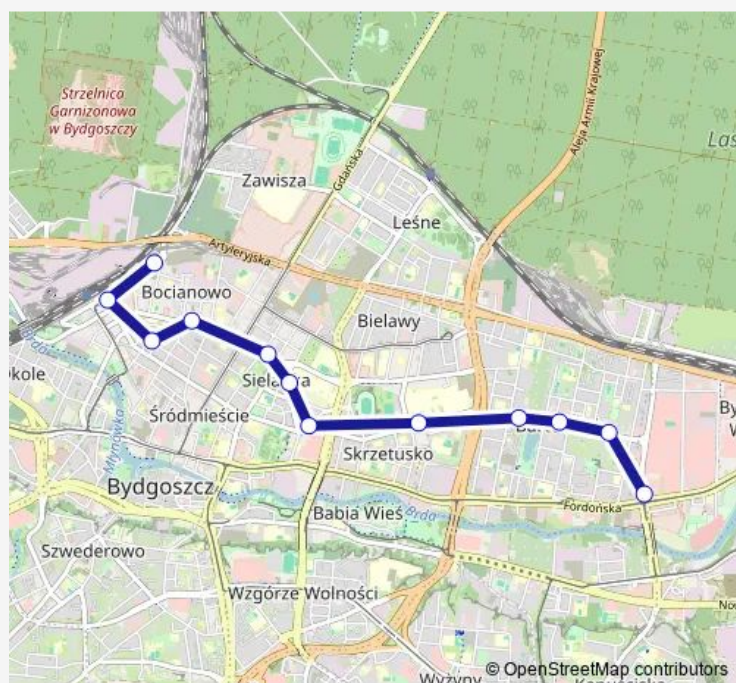

Plac Piastowski

Śniadeckich - Sienkiewicza

Śniadeckich - Gdańska

Markwarta - 3 Maja

Rondo Ossolińskich

Skłodowskiej Curie - Jurasza

Skłodowskiej Curie - Gajowa

Skłodowskiej Curie - Bałtycka

Skłodowskiej Curie - Łęczycka

Most Kazimierza Wielkiego

Route schedule

Rycerska — Most Kazimierza Wielkiego

| | |
|-----------|-------------|
| Monday | 04:32-21:56 |
| Tuesday | 04:32-21:55 |
| Wednesday | 04:32-21:56 |
| Thursday | 04:32-21:56 |
| Friday | 04:32-21:55 |
| Saturday | 04:32-21:56 |
| Sunday | 05:44-21:56 |

Route info

Direction: Rycerska

Stops: 12

Trip Duration: 0 hour 18 min

67 — Rycerska — Łęczycka

BusMaps

Direction

Rycerska — Most Kazimierza Wielkiego

12 stops

[Open route schedule](#)

Rycerska

Dworzec Główny

Plac Piastowski

Śniadeckich - Sienkiewicza

Śniadeckich - Gdańska

Markwarta - 3 Maja