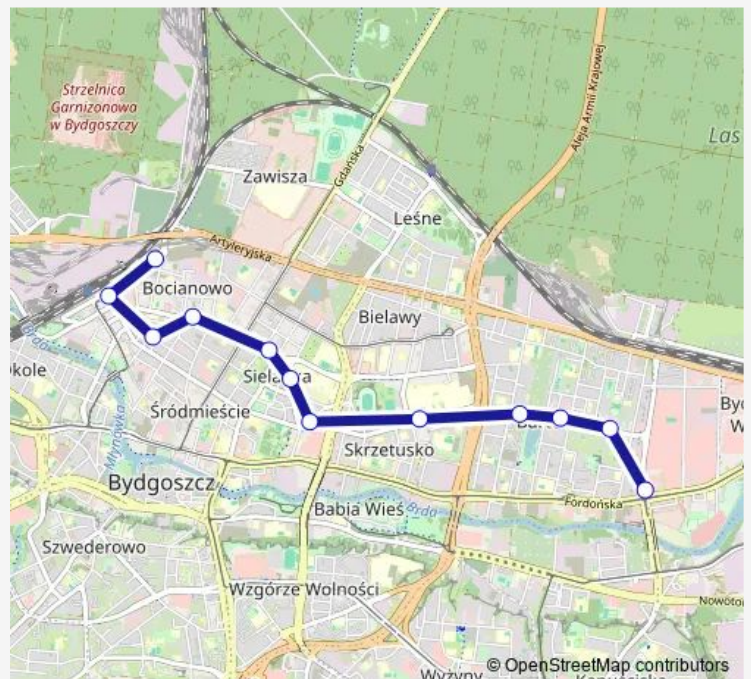

Plac Piastowski

Śniadeckich - Sienkiewicza

Śniadeckich - Gdańska

Markwarta - 3 Maja

Rondo Ossolińskich

Skłodowskiej Curie - Jurasza

Skłodowskiej Curie - Gajowa

Skłodowskiej Curie - Bałtycka

Skłodowskiej Curie - Łęczycka

Most Kazimierza Wielkiego

Route schedule

Rycerska — Most Kazimierza Wielkiego

Monday	04:32-21:56
Tuesday	04:32-21:55
Wednesday	04:32-21:55
Thursday	04:32-21:56
Friday	04:32-21:56
Saturday	04:32-21:56
Sunday	05:44-21:56

Route info

Direction: Rycerska

Stops: 12

Trip Duration: 0 hour 15 min

67 — Rycerska — Łęczycka

Direction

Rycerska — Most Kazimierza Wielkiego

12 stops

[Open route schedule](#)

Rycerska

Dworzec Główny

Plac Piastowski

Śniadeckich - Sienkiewicza

Śniadeckich - Gdańska

Markwarta - 3 Maja

Rondo Ossolińskich