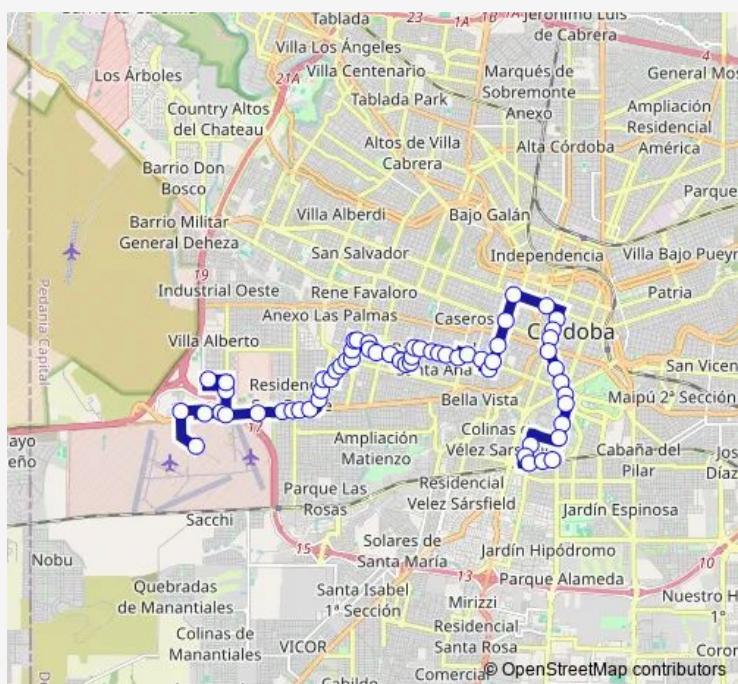

Avenida Fuerza Aérea 4725

Avenida Fuerza Aérea 4599

Avenida Fuerza Aérea Argentina 4311

Avenida Agustín Roque Arias 1823

Avenida Agustín Roque Arias 1717

Avenida Agustín Roque Arias 1646

Alberto Williams 4051

José Iseas 1545

José Iseas 1500

José Iseas 1429

Luis Agote 3702

Route schedule

Avenida Fuerza Aérea 4725 — Avenida Cruz Roja Argentina 658

Monday	04:55-23:54
Tuesday	04:55-23:54
Wednesday	04:55-23:54
Thursday	04:55-23:54
Friday	04:55-23:54
Saturday	05:30-22:07
Sunday	05:30-21:45

Route info

Direction: Avenida Fuerza Aérea 4725

Stops: 61

Trip Duration: 0 hour 46 min

Francisco de Gurruchaga 1270

Francisco de Gurruchaga 1164

Isaac Albéniz 3662

Isaac Albéniz 3340

Thursday 00:10-23:30

Friday 00:10-23:30

Saturday 05:40-22:19

Sunday 05:40-21:53

Route info

Direction: Avenida Cruz Roja Argentina 664

Stops: 57

Trip Duration: 0 hour 57 min