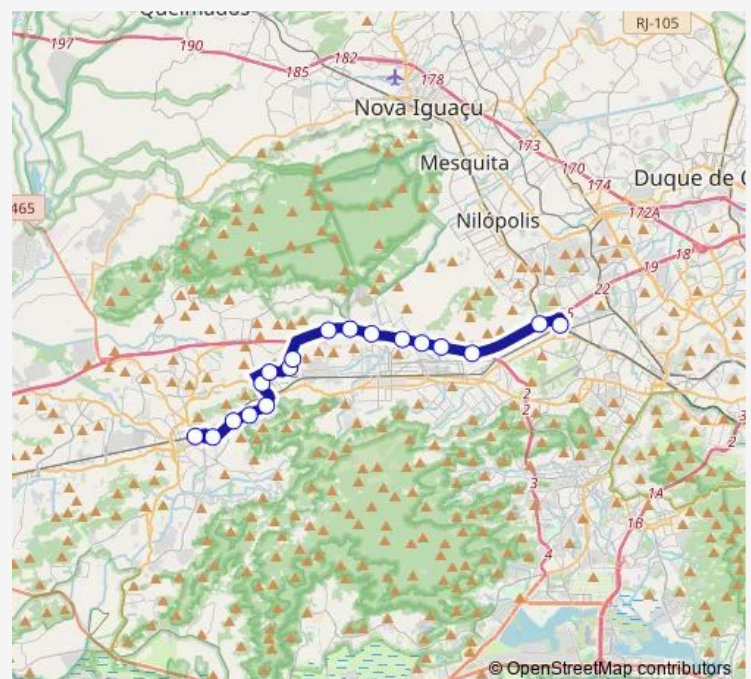

Quafá

Catiri

Vigilante Fortunato

Mocidade

Jardim Água Branca

Batan

Marechal Alencastro

Terminal Deodoro : Plataforma C

Route schedule

Campo Grande — Terminal Deodoro : Plataforma C

Monday 00:00

Tuesday 00:00

Wednesday 00:00

Thursday 00:00

Friday 00:00

Saturday 00:00

Sunday 00:00

Route info

Direction: Campo Grande

Stops: 18

Trip Duration: 0 hour 56 min

Direction

Terminal Deodoro : Plataforma C9 — Campo Grande

18 stops

[Open route schedule](#)

Terminal Deodoro : Plataforma C9

Marechal Alencastro

Batan

Jardim Água Branca

Mocidade

Vigilante Fortunato

Catiri