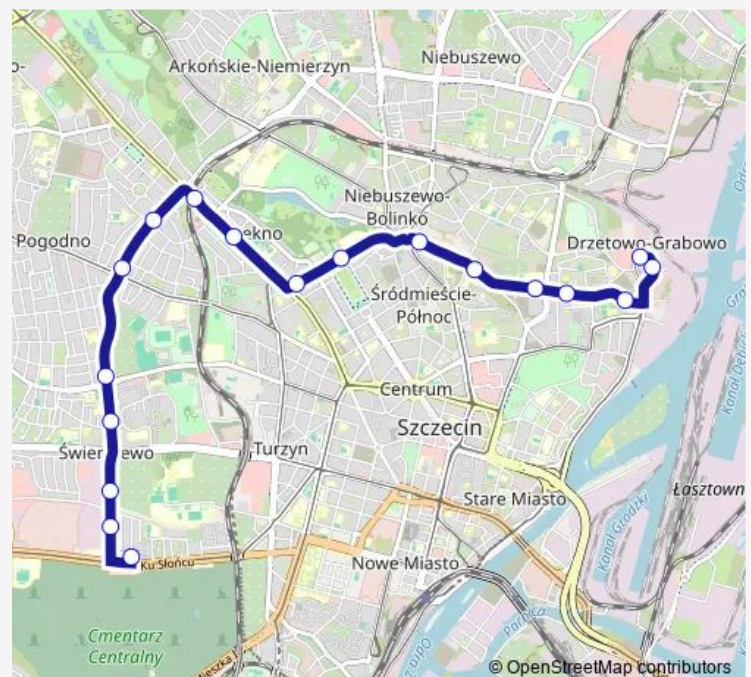

Witkiewicza 11

Osiedle Przyjaźni 11

Ogrody „Santocka” nż 11

Świerczewska 11

Karola Miarki 11

Route schedule

Stocznia Szczecińska 13 — Karola Miarki 11

Monday 05:19-22:42

Tuesday 05:19-22:42

Wednesday 05:19-22:42

Thursday 05:19-22:42

Friday 05:19-22:42

Saturday 05:19-22:42

Sunday 05:42-22:42

Route info

Direction: Stocznia Szczecińska 13

Stops: 17

Trip Duration: 0 hour 29 min

Direction

Karola Miarki 11 — Stocznia Szczecińska 13

18 stops

[Open route schedule](#)

Karola Miarki 11

Piękna 12