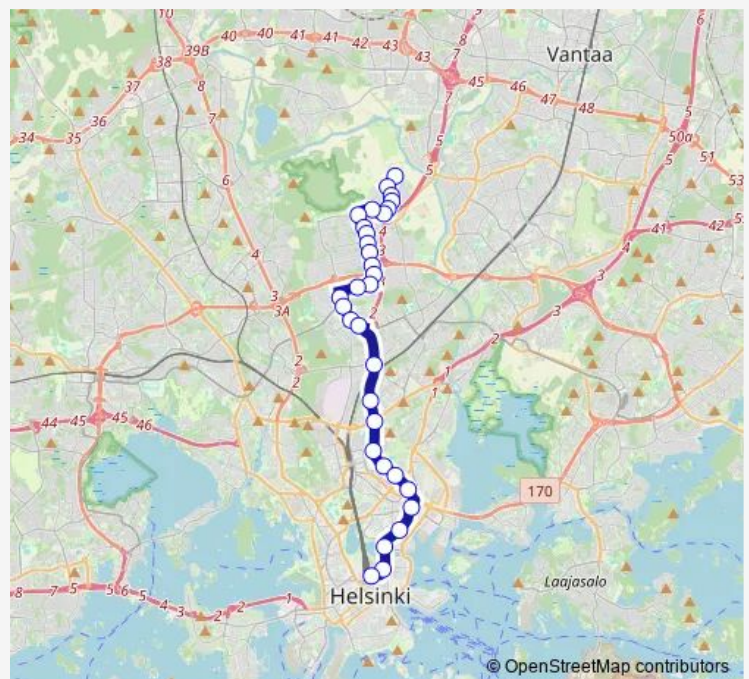

Jakokunnantie 23

Halkosuontie

Ripusuontie

Route schedule

Rautatientori — Laamannipuisto

Monday	05:30-01:35 ⁺¹
Tuesday	05:30-01:35 ⁺¹
Wednesday	05:30-01:35 ⁺¹
Thursday	05:30-01:35 ⁺¹
Friday	05:30-01:35 ⁺¹
Saturday	05:42-01:34 ⁺¹
Sunday	06:13-01:35 ⁺¹

Route info

Direction: Rautatientori

Stops: 30

Trip Duration: 0 hour 40 min

67 — Rautatientori-Maunula-Pakila-Torpparinmäki

Raivontie

Rakovalkeantie

Kuusmiehentie

Torpparinmäentie

Sihteerintie

Käräjätuvantie

Asessorintie

Fallintori

Laamannipuisto

Direction

Laamannipuisto — Rautatientori