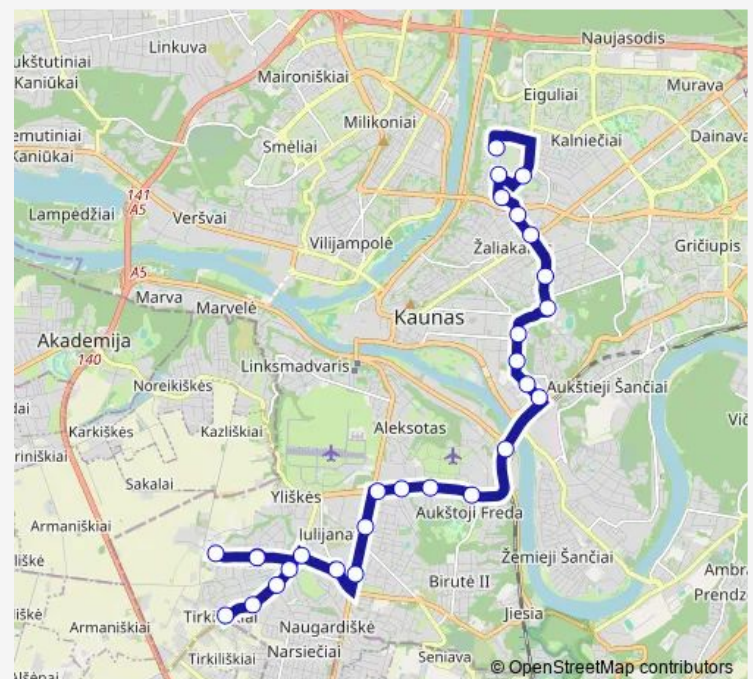

Julijanavos g.

Europos pr.

Bitininkų g.

Ž. E. Žilibero g.

Vinčų g.

M. K. Čiurlionio tiltas

Geležinkelio stotis

Autobusų stotis

Thursday 05:38-20:21

Friday 05:38-20:21

Saturday 06:00-19:14

Sunday 06:00-19:14

Route info

Direction: Tirkiliškiai

Stops: 28

Trip Duration: 0 hour 43 min