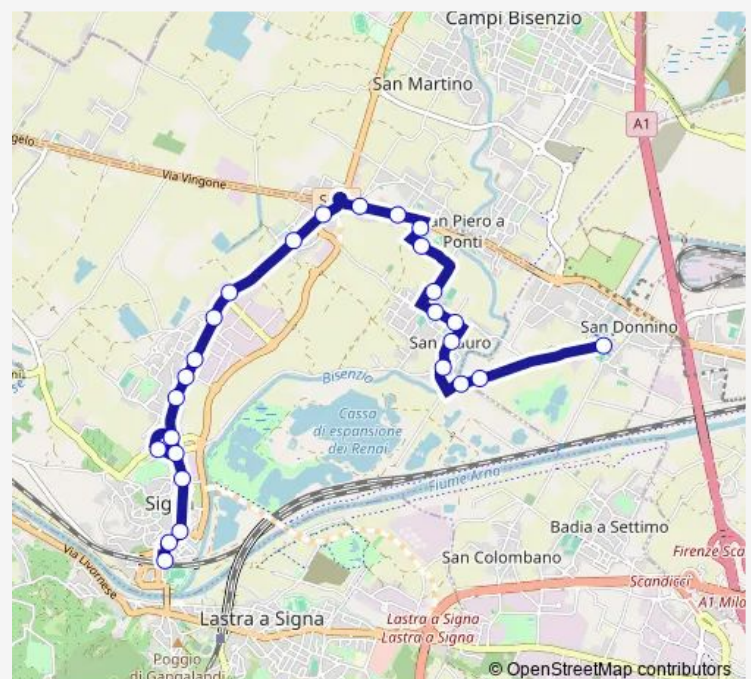

Dei Bassi Valico

### Route schedule

Signa Fs — Delle Molina Trento

Monday 06:14-18:00

Tuesday 06:14-18:00

Wednesday 06:14-18:00

Thursday 06:14-18:00

Friday 06:14-18:00

Saturday 06:15-18:00

### Route info

Direction: Signa Fs

Stops: 27

Trip Duration: 0 hour 21 min

67 — Signa Fs - Campi Bisenzio San Donnino

BusMaps

Dei Bassi Parco Chico Mendez

San Donnino Fs

## Direction

Delle Molina Trento — Signa Fs

26 stops

[Open route schedule](#)

Delle Molina Trento

Delle Molina Valico

Delle Molina Dei Bassi

Delle Molina Vecchio Ponte