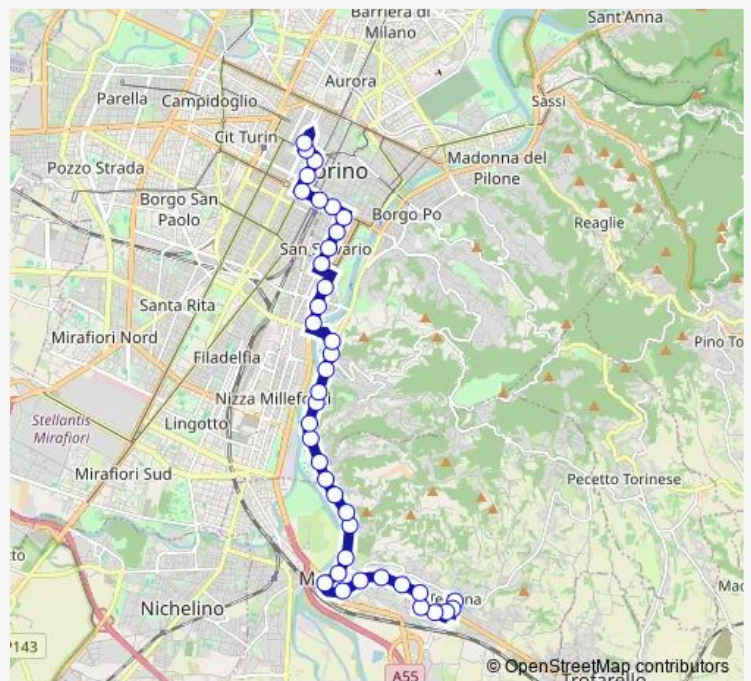

Fermata 1410 - Vibò

Fermata 423 - Vittoria

Fermata 361 - Chiesa Della Salute

Fermata 3016 - Baldissera Nord

Fermata 2782 - Giachino

Fermata 2787 - Livorno

Fermata 1764 - Treviso

Fermata 2170 - Umbria

Wednesday —

Thursday —

Friday —

Saturday —

Sunday 06:00-00:55⁺¹

Route info

Direction: Fermata 1378 - Scialoja CAP Mufant

Stops: 57

Trip Duration: 1 hour 8 min

67 — piazza Marconi (Moncalieri) - piazza Arbarello (feriale)/via Scialoja (festivo)

Fermata 2177 - Arbarello

Fermata 433 - Cernaia

Fermata 3081 - Confienza

Fermata 527 - Matteotti