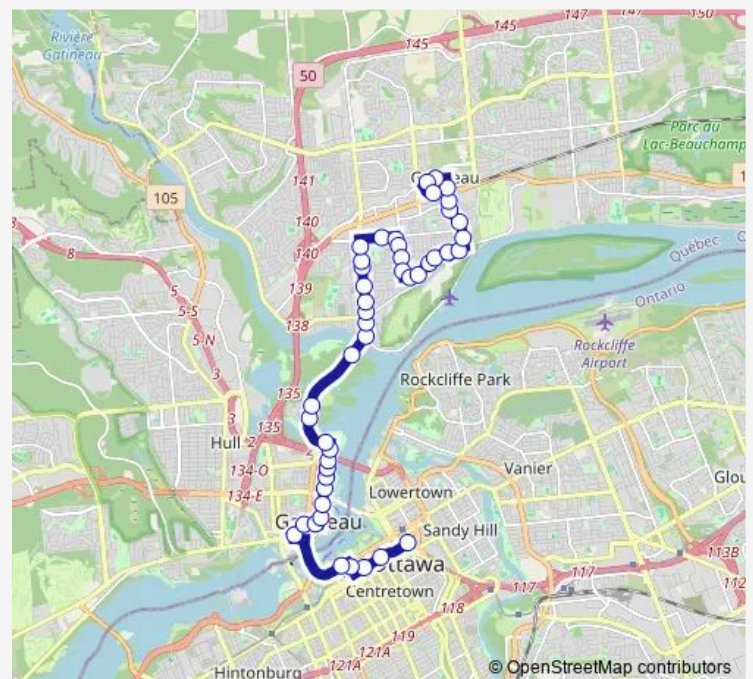

Gréber/de Pointe-Gatineau

### Route schedule

Quai Local de la Cité #10 — Centre Rideau

Monday 06:25-23:30

Tuesday 09:00-23:30

Wednesday 09:00-23:30

Thursday 09:00-23:30

Friday 09:00-23:30

Saturday 06:25-22:55

### Route info

Direction: Quai Local de la Cité #10

Stops: 38

Trip Duration: 0 hour 37 min

67 — Fournier/Gréber

BusMaps

Gréber/Saint-Louis

Gréber/Philéas-Legault

## Route info

Direction: Centre Rideau

Stops: 46

Trip Duration: 0 hour 41 min

Gréber/Louis-Riel

Gréber/de la Savane

LES Promenades

Saint-Josaphat/Laferrière