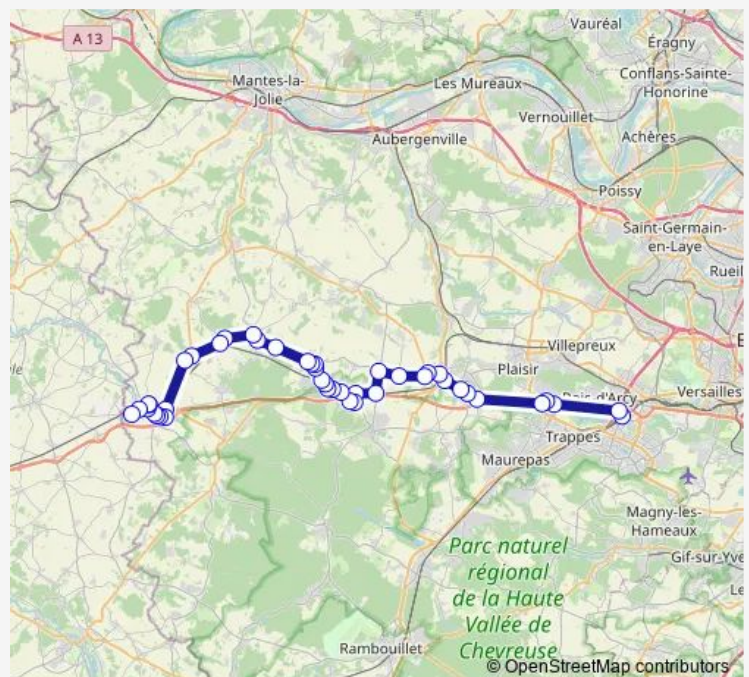

### Route schedule

Saint-Quentin - Gare routière Paul Delouvrier — ZAC La Prévôté

Monday 06:20-20:05

Tuesday 06:20-20:05

Wednesday 06:20-20:05

Thursday 06:20-20:05

Friday 06:20-20:05

Saturday 08:05-20:05

### Route info

Direction: Saint-Quentin - Gare routière Paul Delouvrier

Stops: 44

Trip Duration: 1 hour 23 min

Coty Rue de la Gare

Gare de Garancières - La Queue

Trou Chevalier

Louis Siou