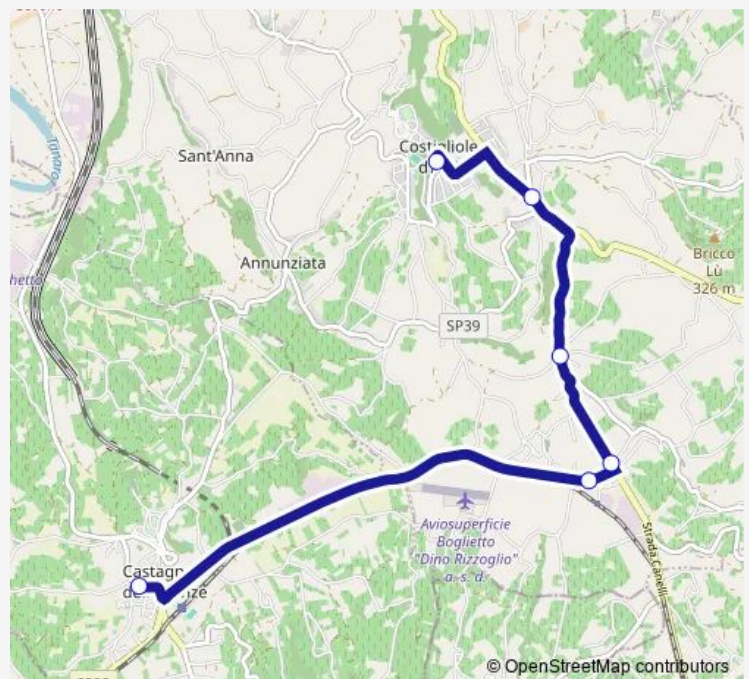

Bus 67 Costigliole - Castagnole Lanze

[Go to website](#)**Direction**

BOGLIETTO - CORA - TRASPED — COSTIGLIOLE D'ASTI - PAESE

5 stops

[Open route schedule](#)

BOGLIETTO - CORA - TRASPED

BOGLIETTO - INCROCIO - STR.CANELLI 65

BURIO - STR. CANELLI 16

SABBIONASSI

COSTIGLIOLE D'ASTI - PAESE

Route schedule

BOGLIETTO - CORA - TRASPED — COSTIGLIOLE D'ASTI - PAESE

Monday	08:41-11:21
Tuesday	—
Wednesday	08:41-11:21
Thursday	—
Friday	—
Saturday	—
Sunday	—

Route info

Direction: BOGLIETTO - CORA - TRASPED

Stops: 5

Trip Duration: 0 hour 9 min

■ 67 — Costigliole - Castagnole Lanze

Direction

COSTIGLIOLE D'ASTI - PAESE — BOGLIETTO - CORA
- TRASPED

5 stops

[Open route schedule](#)

COSTIGLIOLE D'ASTI - PAESE

SABBIONASSI

BURIO - STR. CANELLI 16

BOGLIETTO - INCROCIO - STR.CANELLI 65

BOGLIETTO - CORA - TRASPED

Route schedule

COSTIGLIOLE D'ASTI - PAESE — BOGLIETTO - CORA
- TRASPED