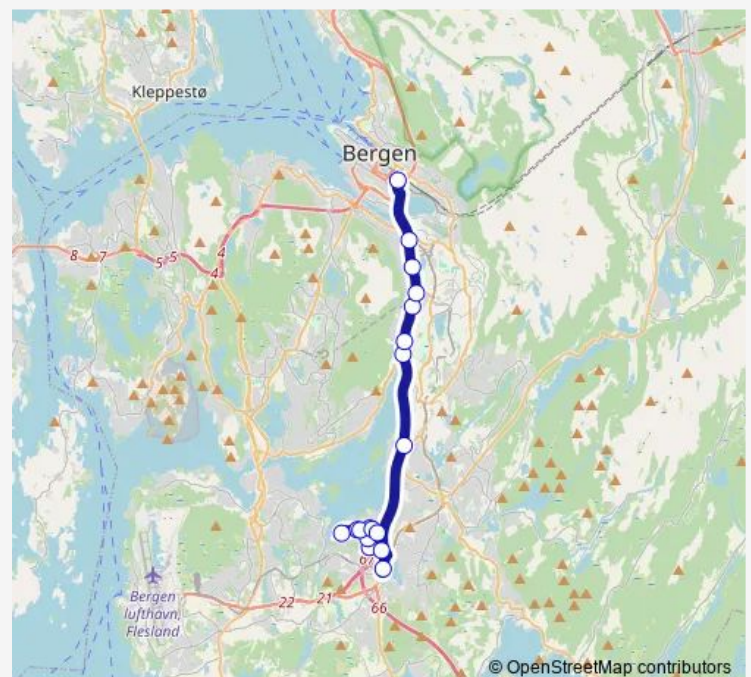

Reperbanen

Minde

Kristianborg

Grønnestølsbakken

Fjøsanger

Fjøsangerkrysset

Hop Sjølinjen

Lagunen terminal

Søråshøgda snuplass

Route schedule

Bergen busstasjon — Søråshøgda snuplass

Monday	05:50-00:30 ⁺¹
Tuesday	05:50-00:30 ⁺¹
Wednesday	05:50-00:30 ⁺¹
Thursday	05:50-00:30 ⁺¹
Friday	05:50-02:20 ⁺¹
Saturday	03:40-02:36 ⁺¹
Sunday	03:56-00:45 ⁺¹

Route info

Direction: Bergen busstasjon

Stops: 19

Trip Duration: 0 hour 25 min

67 — Søråshøgda - Nordås - sentrum

Direction

Søråshøgda snuplass — Bergen busstasjon

18 stops