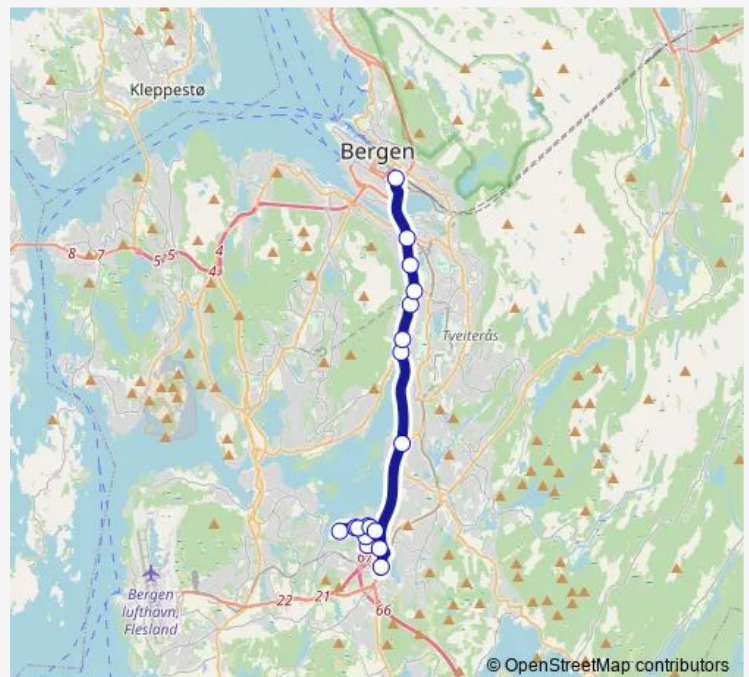

Reperbanen

Minde

Kristianborg

Grønnestølsbakken

Fjøsanger

Fjøsangerkrysset

Hop Sjølinjen

Lagunen terminal

Søråshøgda snuplass

Route schedule

Bergen busstasjon — Søråshøgda snuplass

Monday	05:50-00:30 ⁺¹
Tuesday	05:50-00:30 ⁺¹
Wednesday	05:50-00:30 ⁺¹
Thursday	05:50-00:30 ⁺¹
Friday	05:50-02:20 ⁺¹
Saturday	03:40-02:36 ⁺¹
Sunday	03:56-00:45 ⁺¹

Route info

Direction: Bergen busstasjon

Stops: 19

Trip Duration: 0 hour 27 min

67 — Søråshøgda - Nordås - sentrum

Direction

Søråshøgda snuplass — Bergen busstasjon

18 stops

[Open route schedule](#)

Søråshøgda snuplass

Søråsgrenda

Nordåsgrenda

Nordåstreet

Nordås snuplass

Nordåstreet

Nordåsgrenda