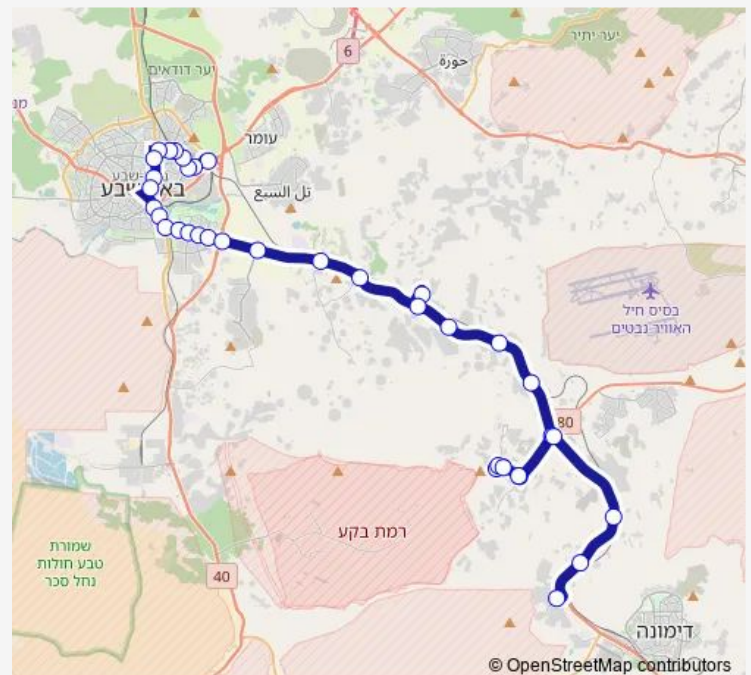

Direction

בית הלוחם — קאסר א סיר 1

37 stops

[Open route schedule](#)

בית הלוחם

האורגים/יהושע הצורף

שדרות דוד בן גוריון/האורגים

שדרות דוד בן גוריון/יהושע הצורף

מסעף ח'שם זנה

Route schedule

בית הלוחם — קאסר א סיר 1

Monday	07:00-20:30
Tuesday	07:00-20:30
Wednesday	07:00-20:30
Thursday	07:00-20:30
Friday	07:30-14:00
Saturday	—
Sunday	07:00-20:30

Route info

Direction: בית הלוחם

Stops: 37

Trip Duration: 1 hour 7 min

בי"ס נווה מדבר

בית פלט/אבו קוידר

בית פלט/אל אעסם

בית פלט/אל משאש

ערוער/מערב

צומת ערערה בנגב/כביש 2582

Route info

Direction: קאסר א סיר 3

Stops: 40

Trip Duration: 1 hour 6 min

צומת יצחק מצליח

סינמה סיטי/שדרות דוד חכם

השוק העירוני/שדרות דוד חכם

שדרות דוד חכם/תחנה מרכזית