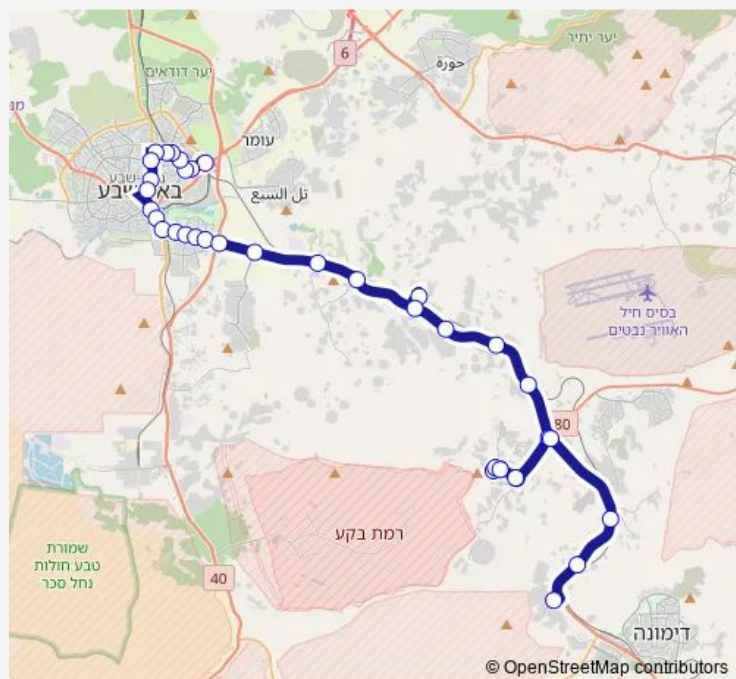

### Route schedule

בית הלוחם — קאסר א סיר 1

Monday 07:00-20:30

Tuesday 07:00-20:30

Wednesday 07:00-20:30

Thursday 07:00-20:30

Friday 07:30-14:00

Saturday —

### Route info

Direction: בית הלוחם

Stops: 37

Trip Duration: 1 hour 7 min

בי"ס נווה מדבר

בית פלט/אבו קוידר

בית פלט/אל אעסם

בית פלט/אל משאש

## Route info

Direction: קאסר א סיר 3

Stops: 40

Trip Duration: 1 hour 6 min

צומת יצחק מצליח

סינמה סיטי/שדרות דוד חכם

השוק העירוני/שדרות דוד חכם

שדרות דוד חכם/תחנה מרכזית