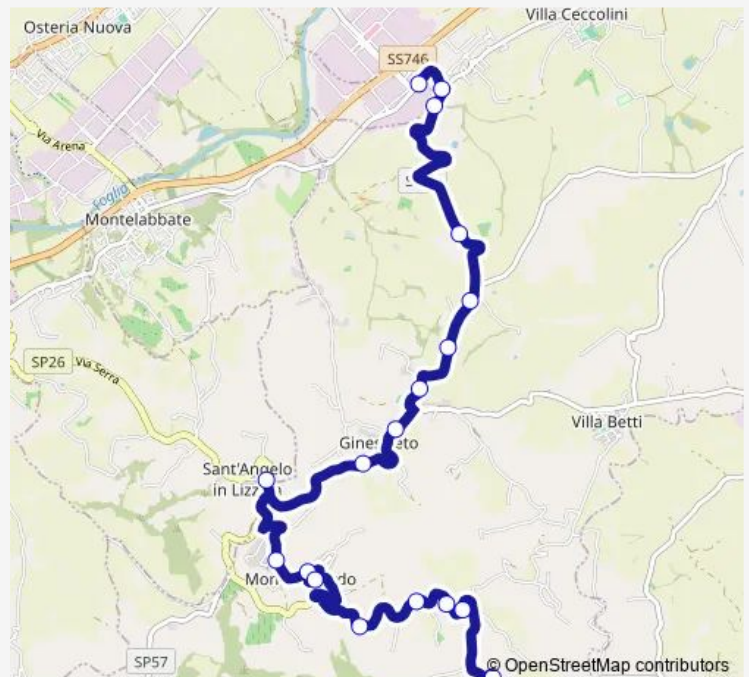

Borgo Ginestreto (Scuola)

Della Valle 3

Della Valle 2

Della Valle 1(Bivio Quercia Bella)

Micaloro 3 (Agriturismo)

Micaloro 1(Scavolini)

Lago Maggiore 5 (Chiesa)

Lago Maggiore 3 (Edicola)

Di Fontesecco 2 (Montanelli)

Fastiggi 2 (Chiesa)

Fastiggi 1 (Mobilificio)

**Route schedule**

Villa Ugolini (Capolinea) — Matteotti

Monday	07:05-08:30
Tuesday	07:05-08:30
Wednesday	07:05-08:30
Thursday	—
Friday	07:05-08:30
Saturday	07:05-08:30
Sunday	—

**Route info**

Direction: Villa Ugolini (Capolinea)

Stops: 28

Trip Duration: 0 hour 45 min

67 — Pesaro-Petriano

Della Fabbreccia 2

Della Fabbreccia 1(Fosso Fogliano)

D'Arezzo (Sottopasso)

Solferino 1 (Cimarosa)

Miralfiore

Bramante

Matteotti

**Direction**

Matteotti — Castello 3

23 stops

[Open route schedule](#)