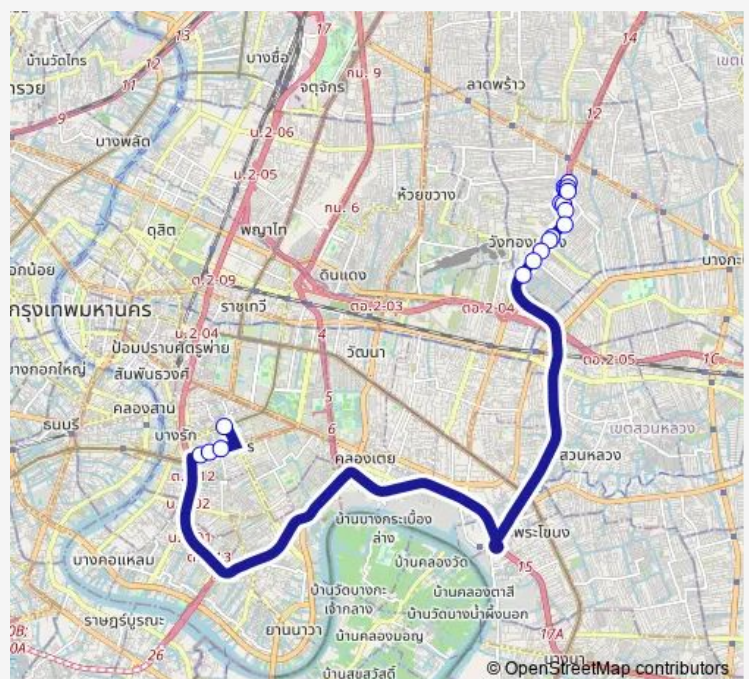

สน. วังทองหลาง;Wang Thonglang Police Station

คลองลาดพร้าว;Khlong Lat Phrao

BTS สุรศักดิ์ (ทางออก3);Bts Surasak (Exit 3)

โรงเรียนกรุงเทพคริสเตียน;Bangkok Christian College

ศึกษาวิทยา;Suksa Wittaya

จุดขึ้นลง;visual stop

Route schedule

จุดขึ้นลง;visual stop — จุดขึ้นลง;visual stop

Monday	00:00
Tuesday	00:00
Wednesday	00:00
Thursday	00:00
Friday	00:00
Saturday	00:00
Sunday	00:00

Route info

Direction: จุดขึ้นลง;visual stop

Stops: 18

Trip Duration: 0 hour 59 min

ต.75 — ซอยลาดพร้าว 84 (ทางด่วน) - สีลม;Soi Ladprao 84 (Highway) - Silom

๓.75 Bus time schedules and route maps are available in an offline PDF at busmaps.com. Use the busmaps.com website to see live bus times, train schedule or subway schedule, and step-by-step directions for all public transit in Wang Thonglang