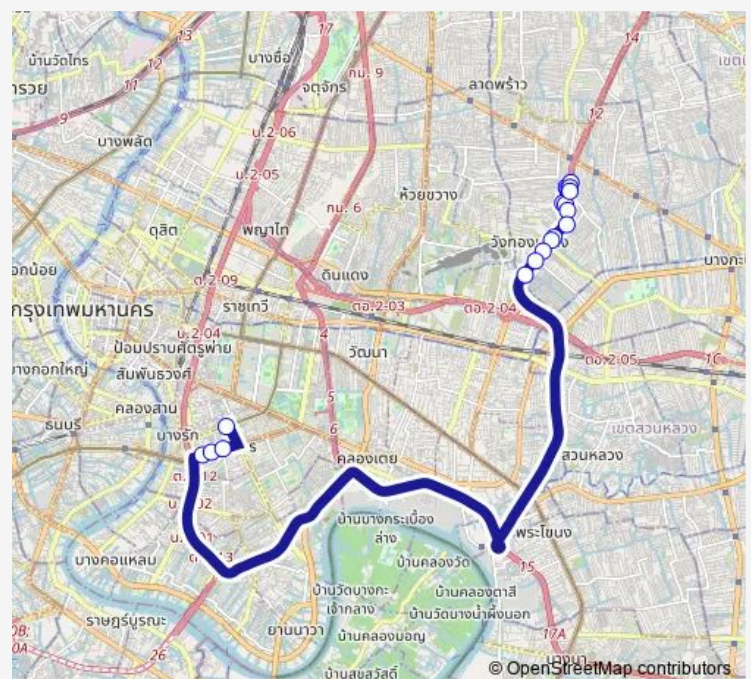

สน. วังทองหลาง;Wang Thonglang Police Station

คลองลาดพร้าว;Khlong Lat Phrao

BTS สุรศักดิ์ (ทางออก3);Bts Surasak (Exit 3)

โรงเรียนกรุงเทพคริสเตียน;Bangkok Christian College

ศึกษาวิทยา;Suksa Wittaya

จุดขึ้นลง;visual stop

Route schedule

จุดขึ้นลง;visual stop — จุดขึ้นลง;visual stop

Monday	00:00
Tuesday	00:00
Wednesday	00:00
Thursday	00:00
Friday	00:00
Saturday	00:00
Sunday	00:00

Route info

Direction: จุดขึ้นลง;visual stop

Stops: 18

Trip Duration: 0 hour 59 min

ต.75 — ซอยลาดพร้าว 84 (ทางด่วน) - สีลม;Soi Ladprao 84 (Highway) - Silom

๓.75 Bus time schedules and route maps are available in an offline PDF at busmaps.com. Use the busmaps.com website to see live bus times, train schedule or subway schedule, and step-by-step directions for all public transit in Wang Thonglang