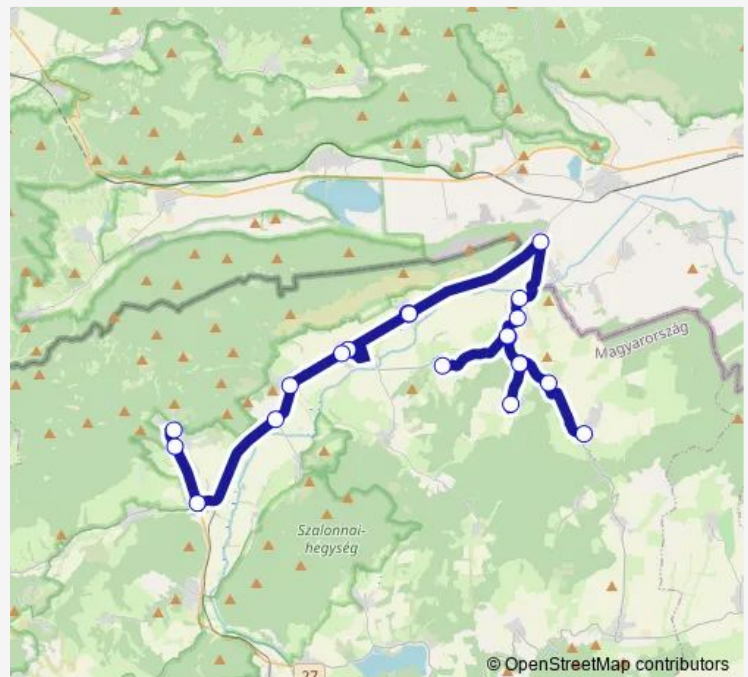

Tornaszentjakab, Antalmajor

Tornaszentjakab, vegyesbolt

Route schedule

Jósvafő-Aggtelek vasútállomás — Tornaszentjakab, vegyesbolt

Monday	12:35
Tuesday	12:35
Wednesday	12:35
Thursday	12:35
Friday	12:35
Saturday	12:30
Sunday	—

Route info

Direction: Jósvafő-Aggtelek vasútállomás

Stops: 19

Trip Duration: 0 hour 54 min

Direction

Tornanádaska, vasútállomás — Tornaszentjakab, vegyesbolt

10 stops

[Open route schedule](#)

Friday 09:00-18:45

Saturday 09:00-19:00

Sunday 09:00-19:00

Route info

Direction: Tornanádaska, vasútállomás

Stops: 10

Trip Duration: 0 hour 23 min

Direction