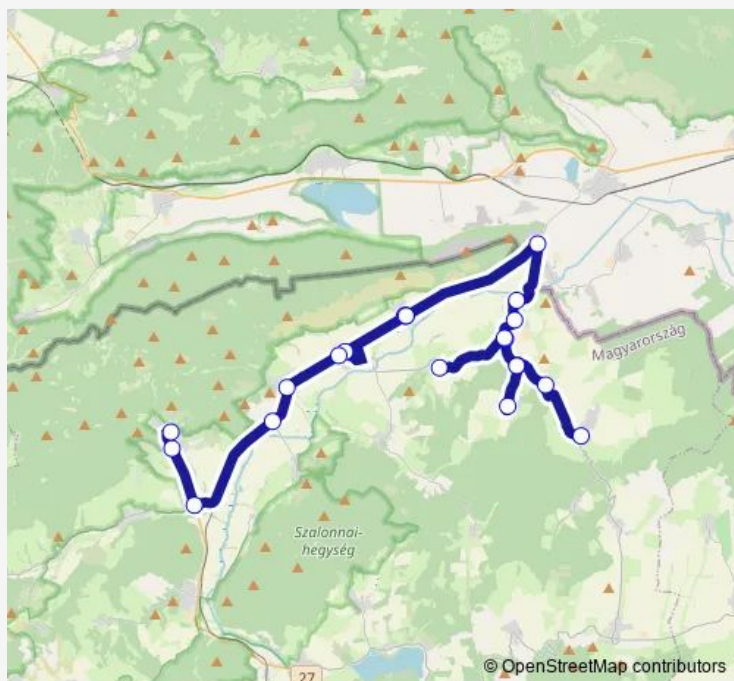

Tornaszentjakab, Antalmajor

Tornaszentjakab, vegyesbolt

Route schedule

Jósvafő-Aggtelek vasútállomás — Tornaszentjakab, vegyesbolt

Monday	12:35
Tuesday	12:30-15:45
Wednesday	12:30-15:45
Thursday	12:30-15:45
Friday	12:30-15:45
Saturday	12:30-12:35
Sunday	—

Route info

Direction: Jósvafő-Aggtelek vasútállomás

Stops: 19

Trip Duration: 0 hour 54 min

Direction

Tornanádaska, vasútállomás — Tornaszentjakab, vegyesbolt

10 stops

[Open route schedule](#)

Friday 09:00-19:00

Saturday 09:00-19:00

Sunday 09:00-19:00

Route info

Direction: Tornanádaska, vasútállomás

Stops: 10

Trip Duration: 0 hour 23 min

Direction