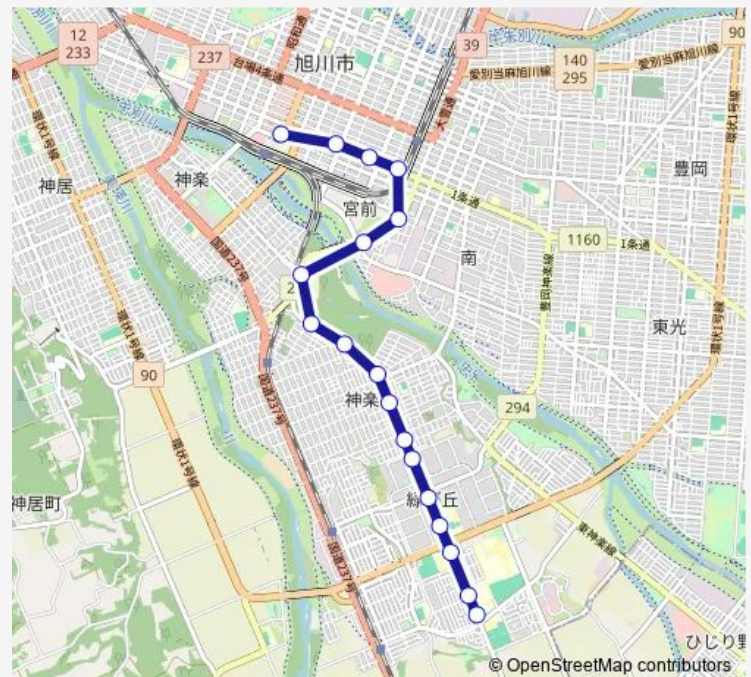

Bus 82-南高校・緑が丘線

[Go to website](#)

Direction

南高前 — 旭川駅前

18 stops

[Open route schedule](#)

南高前
 緑が丘東4条1丁目
 工業高校前
 緑が丘4条4丁目
 緑が丘4条3丁目
 緑が丘4条1丁目
 神楽岡6条7丁目
 神楽岡5条5丁目
 神楽岡5条4丁目
 神楽岡7条3丁目
 神楽岡8条1丁目
 上川神社
 科学館前
 合同庁舎前
 1条18丁目
 1条15丁目
 1条12丁目
 旭川駅前

Route schedule

南高前 — 旭川駅前

Monday	07:30-18:40
Tuesday	07:30-18:40
Wednesday	07:30-18:40
Thursday	07:30-18:40
Friday	07:30-18:40
Saturday	07:30-18:40
Sunday	07:30-18:40

Route info

Direction: 南高前

Stops: 18

Trip Duration: 0 hour 34 min

82-南高校・緑が丘線

Direction

旭川駅前 — 南高前

18 stops

[Open route schedule](#)

旭川駅前

1条12丁目

1条15丁目