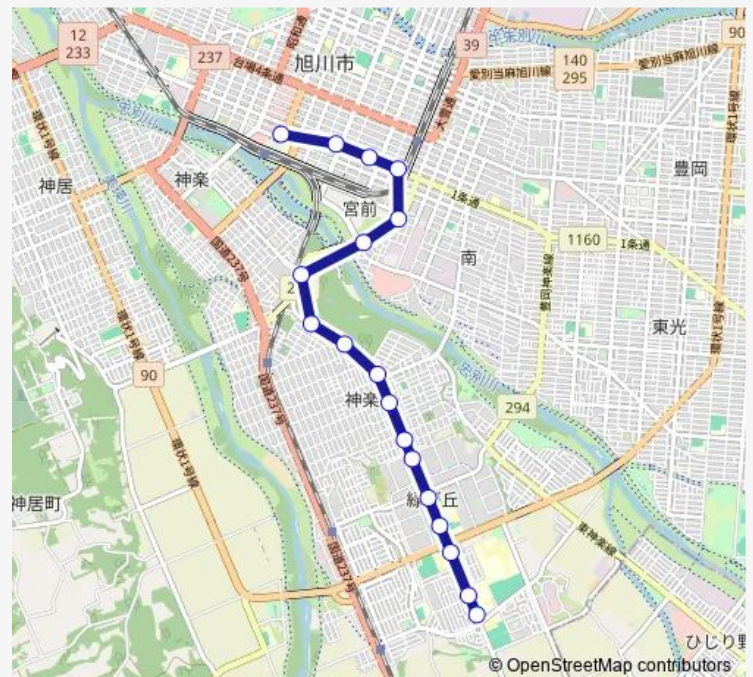

### Direction

南高前 — 旭川駅前

18 stops

[Open route schedule](#)

南高前  
 緑が丘東4条1丁目  
 工業高校前  
 緑が丘4条4丁目  
 緑が丘4条3丁目  
 緑が丘4条1丁目  
 神楽岡6条7丁目  
 神楽岡5条5丁目  
 神楽岡5条4丁目  
 神楽岡7条3丁目  
 神楽岡8条1丁目  
 上川神社  
 科学館前  
 合同庁舎前  
 1条18丁目  
 1条15丁目  
 1条12丁目  
 旭川駅前

### Route schedule

南高前 — 旭川駅前

Monday	07:30-18:40
Tuesday	07:30-18:40
Wednesday	07:30-18:40
Thursday	07:30-18:40
Friday	07:30-18:40
Saturday	07:30-18:40
Sunday	07:30-18:40

### Route info

Direction: 南高前

Stops: 18

Trip Duration: 0 hour 34 min

82-南高校・緑が丘線

## Direction

旭川駅前 — 南高前

18 stops

[Open route schedule](#)

旭川駅前

1条12丁目

1条15丁目

1条17丁目