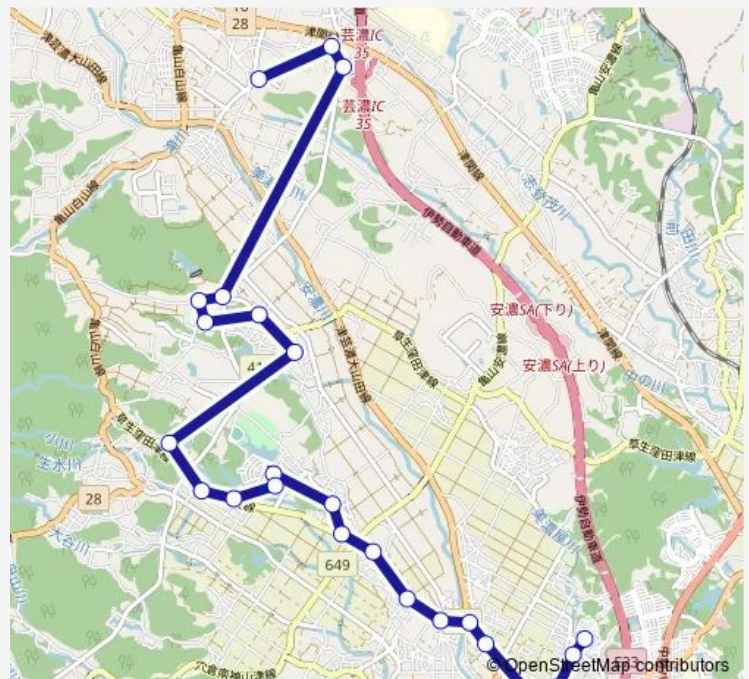

Saturday —

Sunday —

Route info

Direction: 清水ヶ丘団地

Stops: 24

Trip Duration: 0 hour 46 min

■ 清水ヶ丘団地・戸島・棕本ルート

イオンタウン芸濃

ぎゅーとらラブラー芸濃店

芸濃総合支所

Direction

芸濃総合支所 — 清水ヶ丘団地

25 stops

[Open route schedule](#)

芸濃総合支所

ぎゅーとらラブリー芸濃店

09:34-15:40

Friday

09:34-15:40

Saturday

—

Sunday

—

Route info