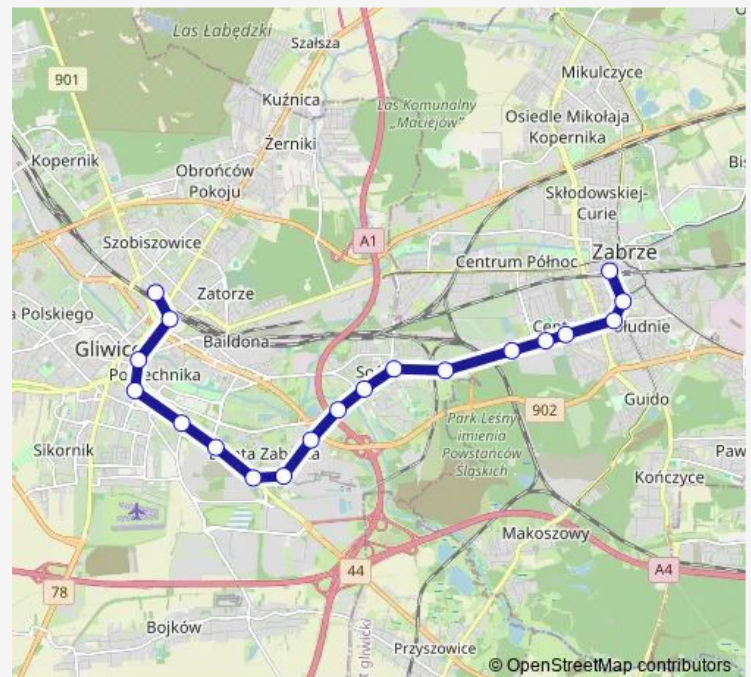

### Direction

Gliwice Centrum Przesiadkowe — Zabrze Goethego

20 stops

[Open route schedule](#)

Gliwice Centrum Przesiadkowe

Gliwice Plac Piastów

Gliwice Strzody

Gliwice Mikołowska

### Route schedule

Gliwice Centrum Przesiadkowe — Zabrze Goethego

Monday 04:59-16:36

Tuesday 04:59-16:36

Wednesday 04:59-16:36

Thursday 04:59-16:36

Friday 04:59-16:36

Saturday —

### Route info

Direction: Gliwice Centrum Przesiadkowe

Stops: 20

Trip Duration: 0 hour 38 min

■ 932

BusMaps