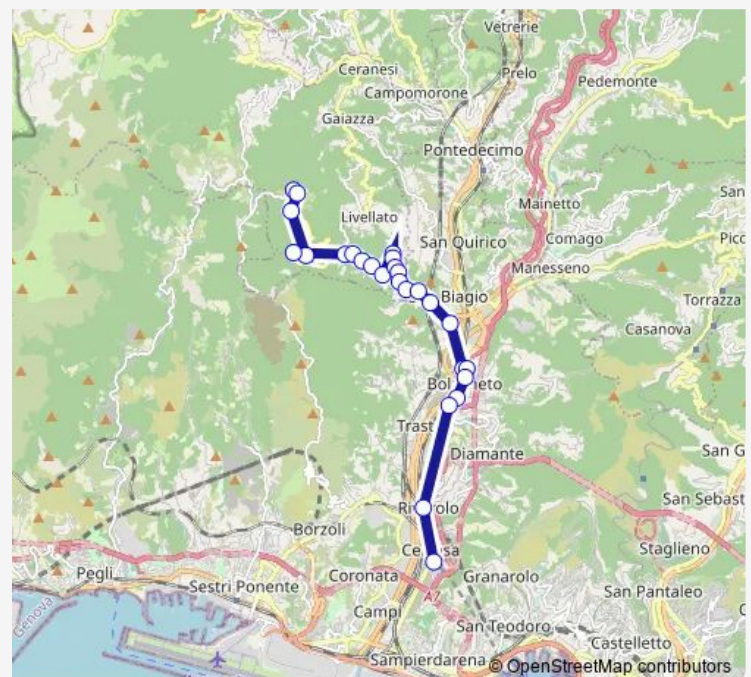

Via Sant. N.S. Guardia 120 F. Cimitero Biacca

VIA Sant N. S. Guardia F. 15

VIA Bruzzo VIA Monte Cimone

VIA Pastorino 20

Route schedule

Capolinea Sal. Alla Guardia - Spiazzo Sotto P.le — VIA Brin P.I. 108

Monday 11:15-18:00

Tuesday 11:15-18:00

Wednesday 11:15-18:00

Thursday 11:15-18:00

Friday 11:15-18:00

Saturday 11:15-18:00

Sunday 09:35-18:00

Route info

Direction: Capolinea Sal. Alla Guardia - Spiazzo Sotto P.le

Stops: 26

Trip Duration: 0 hour 57 min

932

VIA Pastorino F. 55r

VIA Reta 10

VIA Reta 4 Loc. Giro DEL Vento

VIA Pallavicini F. 11 Viadotto F.S.

VIA Brin P.I. 108

Direction

VIA Brin P.I. 108 — Capolinea Sal. Alla Guardia - Spiazzo Sotto P.le

25 stops

[Open route schedule](#)

VIA Brin P.I. 108

P.Za Durazzo Pallavicini Scuole

VIA Reta 7

Giro del Vento Capolinea