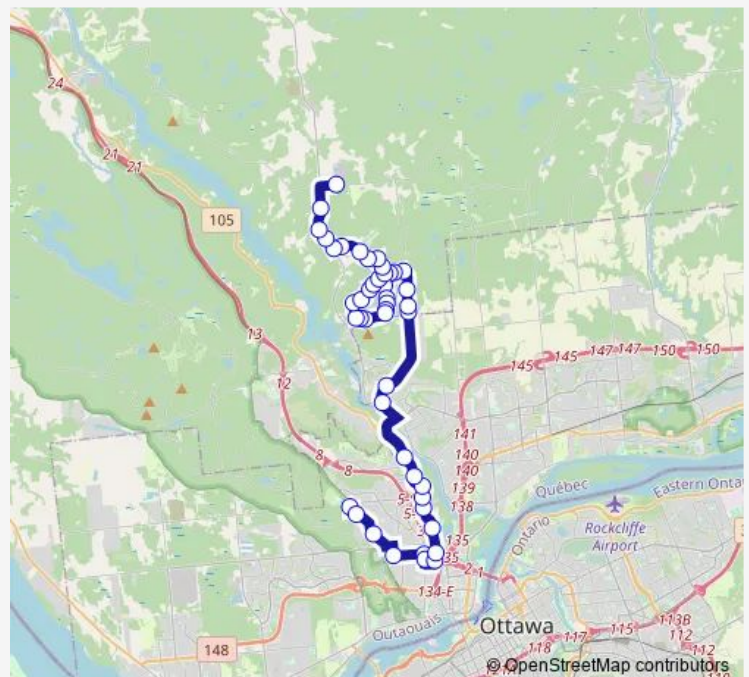

des Érables | Crémazie

des Érables | Denis

Denis | des Pins

Route schedule

Cégep Gabrielle-Roy — Église Ste-Élisabeth

Monday 15:30

Tuesday 15:30

Wednesday 15:30

Thursday 15:30

Friday 15:30

Saturday —

Sunday —

Route info

Direction: Cégep Gabrielle-Roy

Stops: 46

Trip Duration: 0 hour 45 min

Friday 06:45

Saturday —

Sunday —

Route info

Direction: Église Ste-Élisabeth

Stops: 44

Trip Duration: 0 hour 54 min

Denis | des Pins