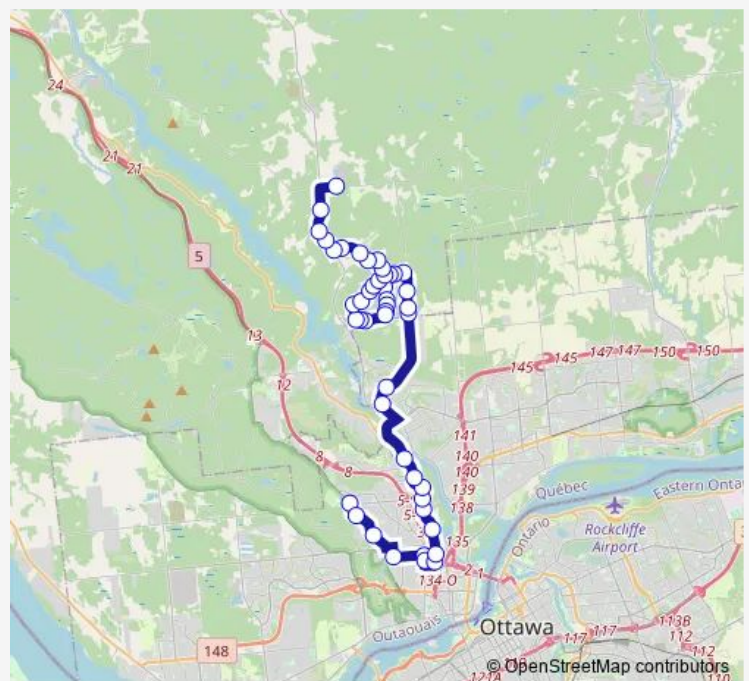

### Route schedule

de la Cité-des-Jeunes | Cégep Gabrielle-Roy — Église Ste-Élisabeth

Monday 15:30

Tuesday 15:30

Wednesday 15:30

Thursday 15:30

Friday 15:30

Saturday —

### Route info

Direction: de la Cité-des-Jeunes | Cégep Gabrielle-Roy

Stops: 46

Trip Duration: 0 hour 45 min

932 — Cantley — Gatineau

du Boisé-des-Mûriers | Denis

du Boisé-des-Mûriers | des Poiriers

du Boisé-des-Mûriers | des Groseilliers

## Route info

Direction: Église Ste-Élisabeth

Stops: 44

Trip Duration: 0 hour 54 min

du Boisé-des-Mûriers | Denis

Denis | des Pins

Denis | des Érables

des Érables | Crémazie