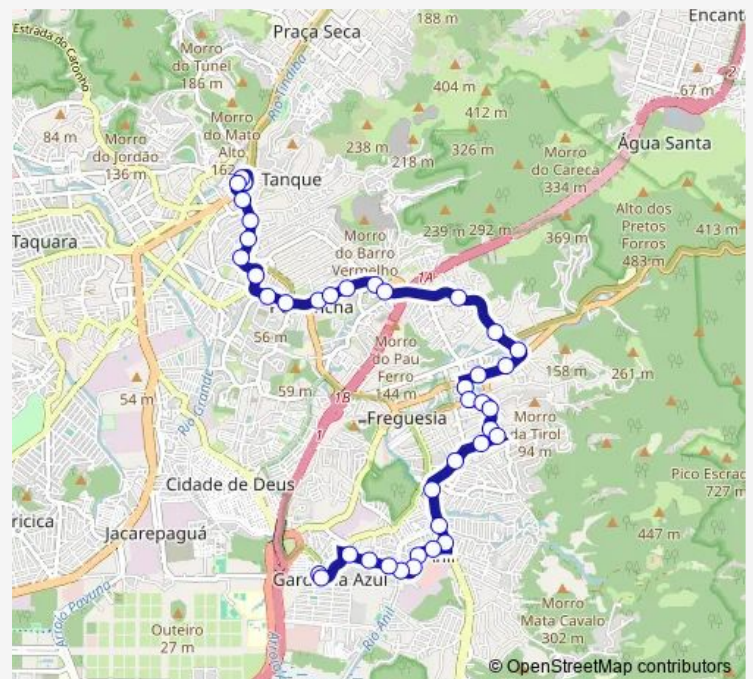

Linha Amarela - Saída 1a

18° Batalhão de Polícia Militar

### Route schedule

Terminal Arquiteto Julius Sass : Plataforma B — Terminal Mestre Candeia : Plat. Central

Monday 00:00

Tuesday 00:00

Wednesday 00:00

Thursday 00:00

Friday 00:00

Saturday 00:00

### Route info

Direction: Terminal Arquiteto Julius Sass : Plataforma B

Stops: 31

Trip Duration: 0 hour 29 min

932 — Gardênia Azul - Tanque

Campo da Areia

Soldado José Oliveira

Largo do Pechincha