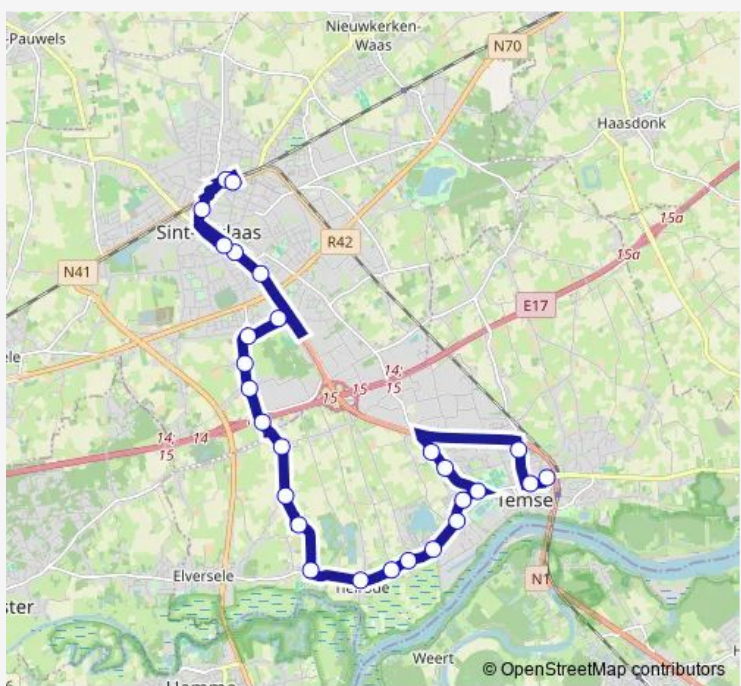

Bus 932 Temse - Tielrode - Sint-Niklaas

[Go to website](#)

Direction
 Sint-Niklaas Station perron 2 — Temse Vrijheidstraat
 24 stops
[Open route schedule](#)

- Sint-Niklaas Station perron 2
- Sint-Niklaas Uitgang Noordlaan
- Sint-Niklaas Hofstraat
- Sint-Niklaas Grote Markt
- Sint-Niklaas Park
- Sint-Niklaas Schoolstraat
- Sint-Niklaas Waasland Shopping perron 1
- Sint-Niklaas Kapel
- Sint-Niklaas Burrelstraat
- Sint-Niklaas Kiemerstraat
- Sint-Niklaas Kettermuit
- Tielrode Burmtiendestraat
- Tielrode Bergstraat
- Tielrode Moortelstraat
- Tielrode Gentstraat
- Tielrode Kerkstraat
- Tielrode Molenstraat
- Tielrode Ruisstraat
- Tielrode Huis Ten Halven
- Temse Benoitstraat
- Temse Heilig Hartplein

Route schedule
 Sint-Niklaas Station perron 2 — Temse Vrijheidstraat

Monday	16:16-17:38
Tuesday	16:16-17:38
Wednesday	12:16-17:38
Thursday	16:16-17:38
Friday	16:16-17:38
Saturday	—
Sunday	—

Route info
 Direction: Sint-Niklaas Station perron 2
 Stops: 24
 Trip Duration: 0 hour 31 min

932 — Temse - Tielrode - Sint-Niklaas **BusMaps**

Temse Tinelplaats

Temse Gasthuisstraat

Temse Vrijheidstraat

Direction

Temse Vrijheidstraat — Sint-Niklaas Station perron 2

24 stops

[Open route schedule](#)