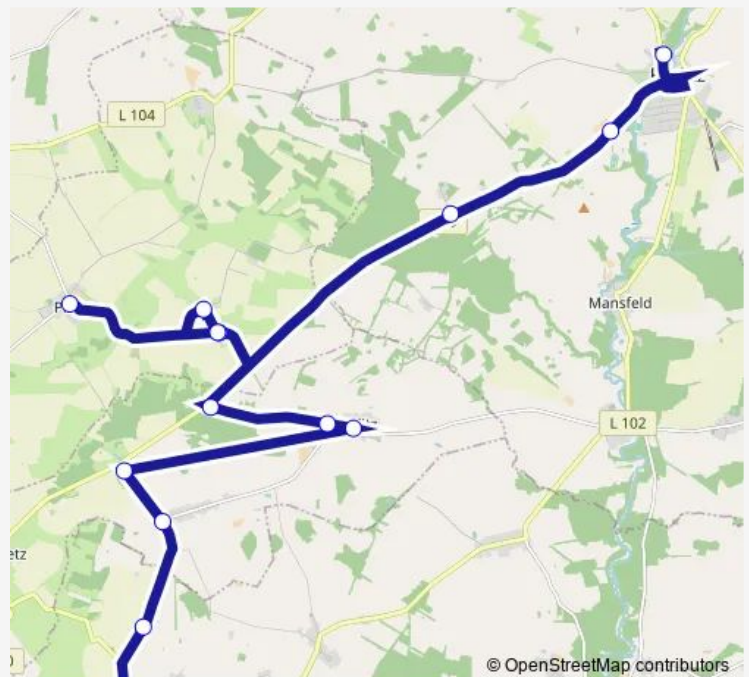

Mansfeld

Mansfeld, Ausbau

Lockstädt

Gülitz, Mitte

Wüsten-Vahrnaw, Abzweig

Wüsten-Vahrnaw, Bahnhof

Baek, Ausbau

Baek, Schule

Route schedule

Putlitz, Alte Post — Baek, Schule

Monday 06:13

Tuesday 06:13

Wednesday 06:13

Thursday 06:13

Friday 06:13

Saturday —

Sunday —

Route info

Direction: Putlitz, Alte Post

Stops: 10

Trip Duration: 0 hour 25 min

■ 932

BusMaps

Direction

Putlitz, Schule — Baek, Schule

14 stops

[Open route schedule](#)

Putlitz, Schule

Putlitz, Karstädter Chaussee

Karlshof (bei Putlitz)

Burow, I

Pirow