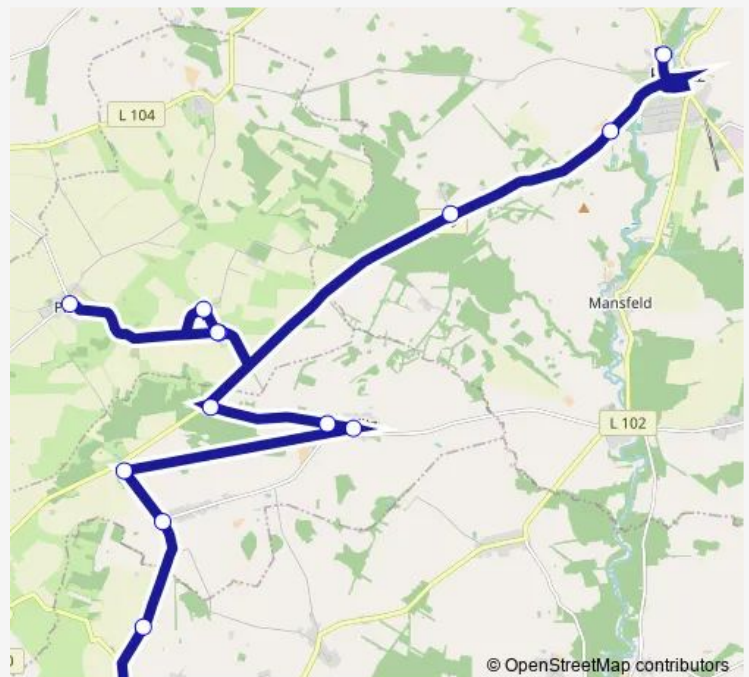

Mansfeld

Mansfeld, Ausbau

Lockstädt

Gülitz, Mitte

Wüsten-Vahrnaw, Abzweig

Wüsten-Vahrnaw, Bahnhof

Baek, Ausbau

Baek, Schule

Route schedule

Putlitz, Alte Post — Baek, Schule

Monday 06:13

Tuesday 06:13

Wednesday 06:13

Thursday 06:13

Friday 06:13

Saturday —

Sunday —

Route info

Direction: Putlitz, Alte Post

Stops: 10

Trip Duration: 0 hour 25 min

■ 932

BusMaps

Direction

Putlitz, Schule — Baek, Schule

14 stops

[Open route schedule](#)

Putlitz, Schule

Putlitz, Karstädter Chaussee

Karlshof (bei Putlitz)

Burow, I

Pirow