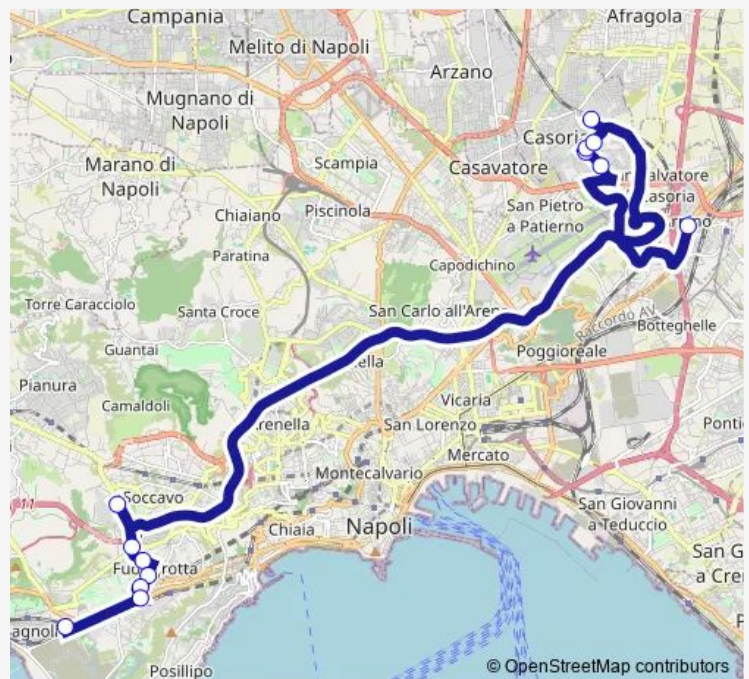

Napoli - Monte Sant'Angelo , Ateneo

Napoli - Via Cinthia , Cimitero

Napoli - Via De Gennaro , Anm

Napoli - Via G. Battista Marino , edicola

Napoli - P.le Tecchio , Stazione Mostra

Napoli - Via Diocleziano , ang. Tecchio

Napoli - Via Nuova Agnano , df Università

Route schedule

Casoria - Via Nazionale Puglie , P.co Platani — Napoli - Via Nuova Agnano , df Università

Monday	07:00
Tuesday	07:00
Wednesday	07:00
Thursday	07:00
Friday	07:00
Saturday	—
Sunday	—

Route info

Direction: Casoria - Via Nazionale Puglie , P.co Platani

Stops: 13

Trip Duration: 1 hour 10 min

932 — Acerra - Casalnuovo - Casoria (Cittadella) - Monte Sant'Angelo

Direction

Napoli - Via Nuova Agnano , df Università — Casoria - Via Nazionale Puglie , Parco Platani

Wednesday 16:45

Thursday 16:45

Friday 16:45

Saturday —

Sunday —

Route info

Direction: Napoli - Via Nuova Agnano , df Università

Stops: 14