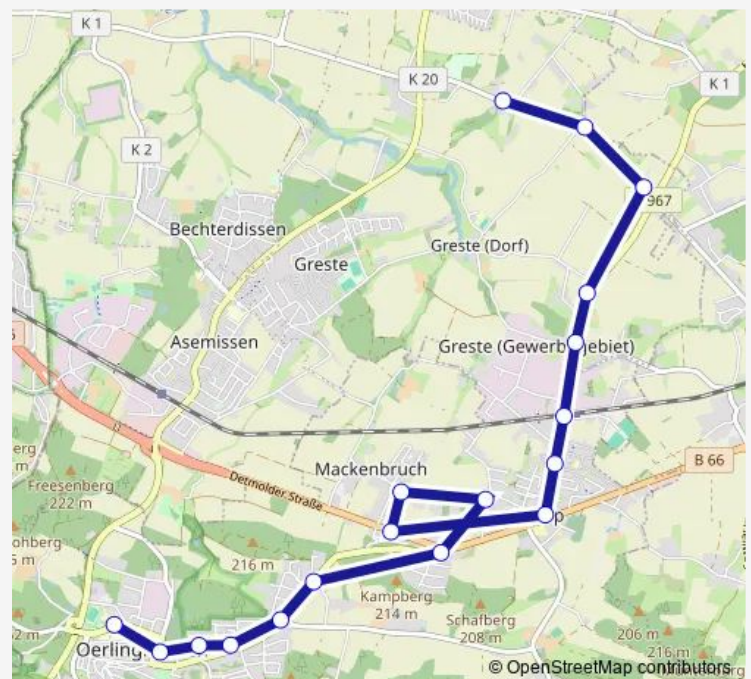

### Direction

Oerlinghausen, Schulzentrum — Oerl-Helpup, Hallenbad

9 stops

[Open route schedule](#)

Oerlinghausen, Schulzentrum

Oerlinghausen, Marktplatz

Oerlinghausen, Im Boksiek

Oerlinghausen, Marktstraße

Oerlinghausen, Königsberg. Str

Oerl-Oetenhausen

Oerl-Währentrup, Abzw. Oetenh.

Oerl-Helpup, Schule

Oerl-Helpup, Hallenbad

### Route schedule

Oerlinghausen, Schulzentrum — Oerl-Helpup, Hallenbad

Monday 11:23

Tuesday 11:23

Wednesday 11:23

Thursday 11:23

Friday 11:23

Saturday —

### Route info

Direction: Oerlinghausen, Schulzentrum

Stops: 9

Trip Duration: 0 hour 12 min