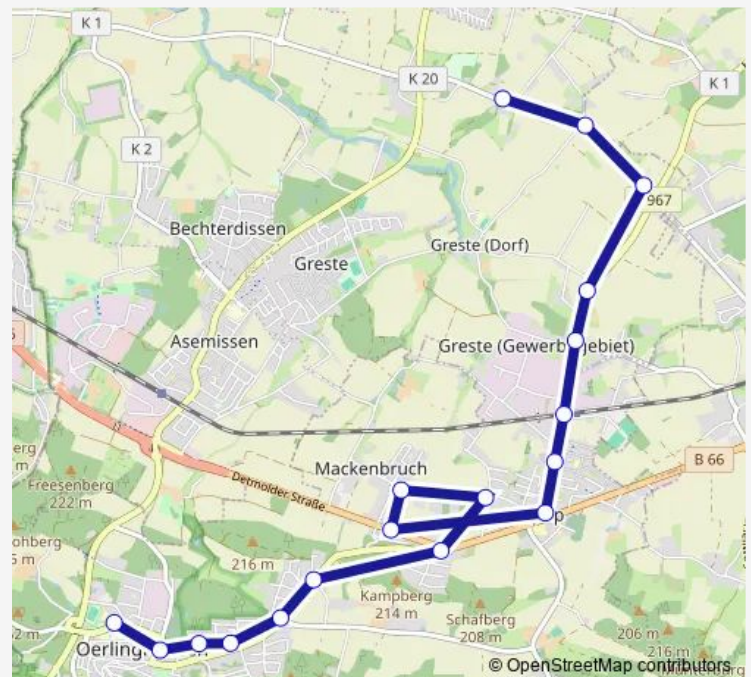

Direction

Oerlinghausen, Schulzentrum — Oerl-Helpup, Hallenbad

9 stops

[Open route schedule](#)

Oerlinghausen, Schulzentrum

Oerlinghausen, Marktplatz

Oerlinghausen, Im Boksiek

Oerlinghausen, Marktstraße

Oerlinghausen, Königsberg. Str

Oerl-Oetenhausen

Oerl-Währentrup, Abzw. Oetenh.

Oerl-Helpup, Schule

Oerl-Helpup, Hallenbad

Route schedule

Oerlinghausen, Schulzentrum — Oerl-Helpup, Hallenbad

Monday 11:23

Tuesday 11:23

Wednesday 11:23

Thursday 11:23

Friday 11:23

Saturday —

Sunday —

Route info

Direction: Oerlinghausen, Schulzentrum

Stops: 9

Trip Duration: 0 hour 12 min

Direction

Oerl-Helpup, Hallenbad — Oerlinghausen, Triftweg

13 stops

[Open route schedule](#)

Oerl-Helpup, Hallenbad

Oerl-Helpup, Alter Krug