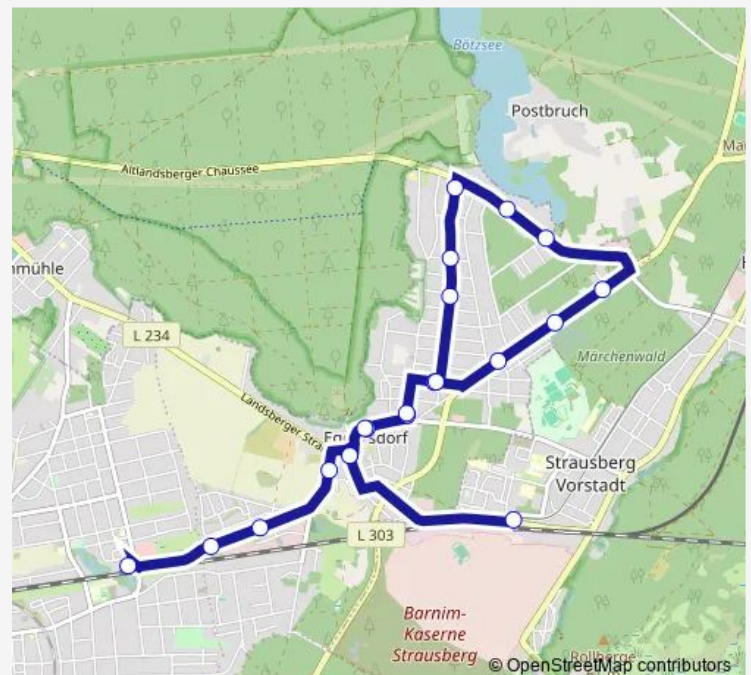

Eggersdorf (Strausberg), Im Stillen Grund

Eggersdorf (Strausberg), Grenzstr.

Eggersdorf (Strausberg), Mittelstr.

Eggersdorf (Strausberg), Birkenstr.

Eggersdorf (Strausberg), Ahornallee

Eggersdorf (Strausberg), Platanenallee

Eggersdorf (Strausberg), Schule

Eggersdorf (Strausberg), Zentrum

Eggersdorf (Strausberg), Kirche

S Strausberg Bhf

### Route schedule

S Petershagen Nord — S Strausberg Bhf

Monday 05:33-17:33

Tuesday 05:33-17:33

Wednesday 05:33-17:33

Thursday 05:33-17:33

Friday 05:33-17:33

Saturday —

### Route info

Direction: S Petershagen Nord

Stops: 20

Trip Duration: 0 hour 23 min

■ 932

**Direction**

S Petershagen Nord — S Strausberg Bhf

20 stops