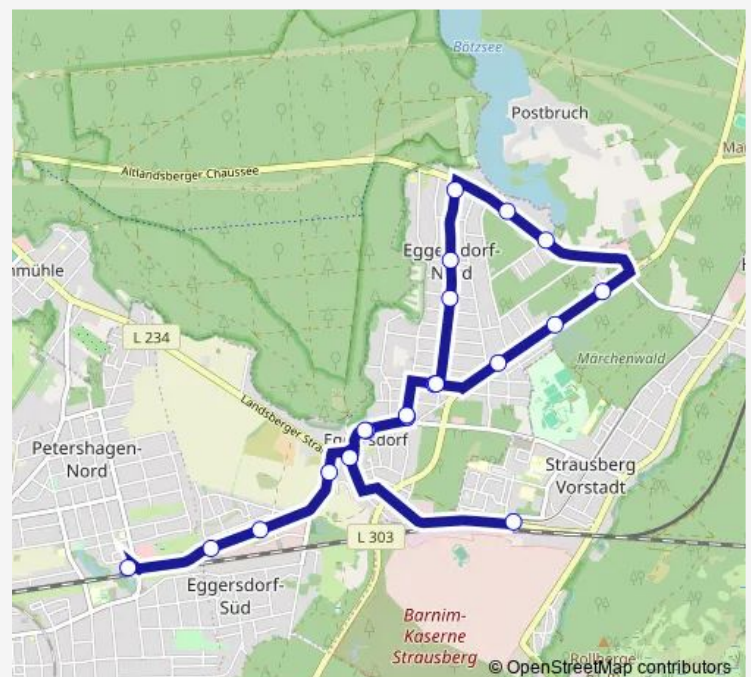

Eggersdorf (Strausberg), Schule

Eggersdorf (Strausberg), Zentrum

Eggersdorf (Strausberg), Kirche

S Strausberg Bhf

Route schedule

S Petershagen Nord — S Strausberg Bhf

Monday 05:33-17:33

Tuesday 05:33-17:33

Wednesday 05:33-17:33

Thursday 05:33-17:33

Friday 05:33-17:33

Saturday —

Sunday —

Route info

Direction: S Petershagen Nord

Stops: 20

Trip Duration: 0 hour 23 min

932

Direction

S Petershagen Nord — S Strausberg Bhf

20 stops

[Open route schedule](#)

S Petershagen Nord

Eggersdorf (Strausberg), Georgstr.

Eggersdorf (Strausberg), Güntherallee

Eggersdorf (Strausberg), Hasenweg

Eggersdorf (Strausberg), Zentrum

Eggersdorf (Strausberg), Schule

Eggersdorf (Strausberg), Platanenallee

Eggersdorf (Strausberg), Kiefernstr.