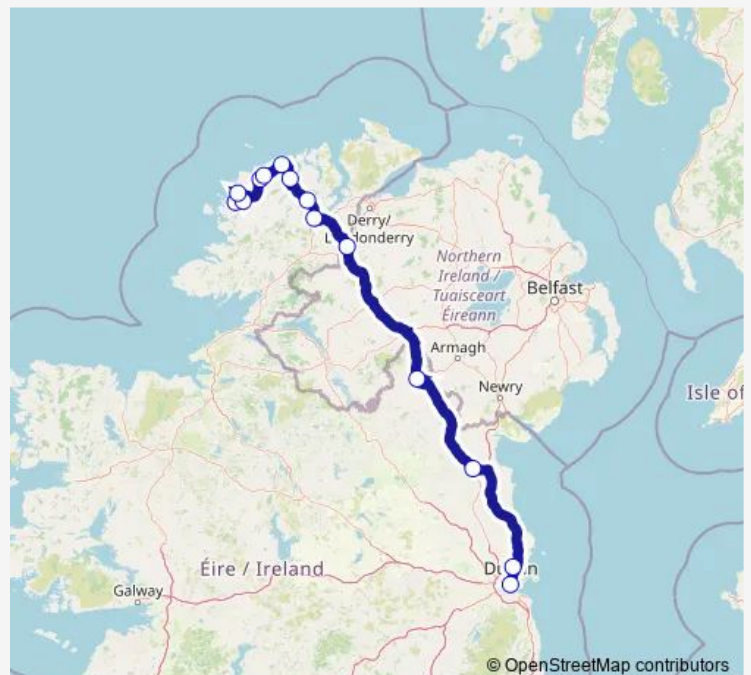

Thursday	06:45-15:30
----------	-------------

Friday	06:45-15:30
--------	-------------

Saturday	06:45-15:30
----------	-------------

Sunday	06:45-16:45
--------	-------------

**Route info**

Direction: Anagaire

Stops: 14

Trip Duration: 5 hour 25 min

■ 932 — Annagry - Dublin City

**BusMaps**