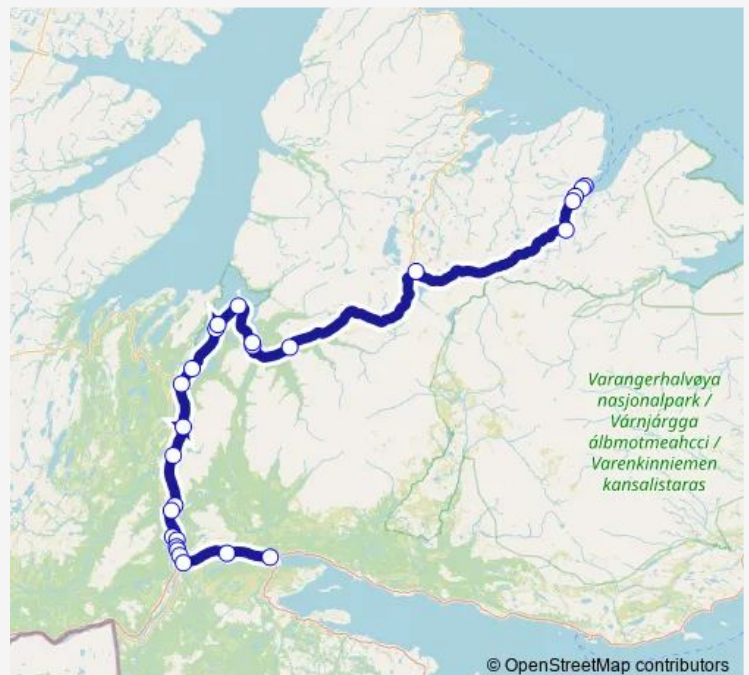

Birkestrand

Austre Bonakas

Harrelv

Ivarjok

Fingervann

Luftjokbrinken

Seida

Tana bru sentrum

Direction: Havly

Stops: 26

Trip Duration: 2 hour 15 min

■ FLEKS830 — Fleks Båtsfjord - Varangerbotn

BusMaps

Stolpebakken

Suopanjarga

Skiippagurra