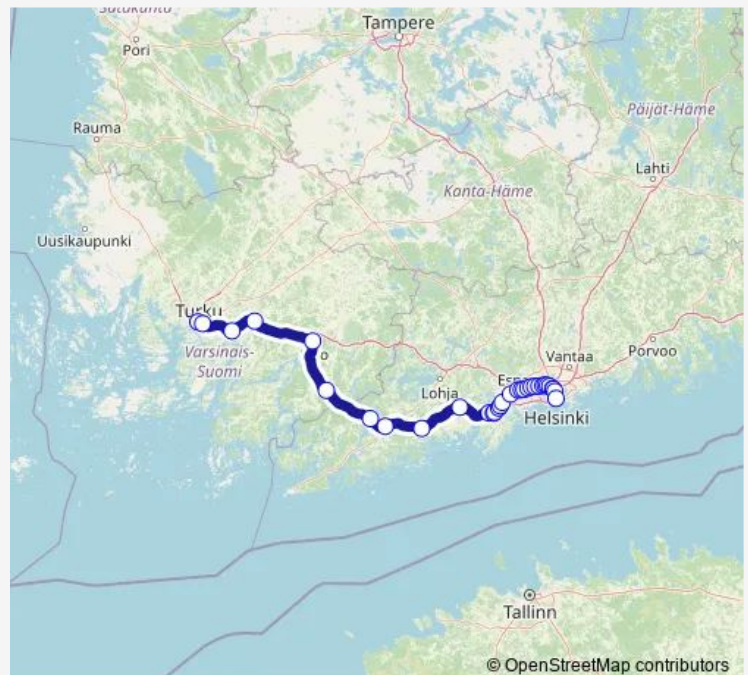

Long Distance Trains S 954 Turku - Helsinki

[Go to website](#)

Direction

Turku — Helsinki

32 stops

[Open route schedule](#)

- Turku
- Kupittaa
- Piikkiö
- Paimio
- Salo
- Ervelä
- Pohjankuru
- Karjaa
- Inkoo
- Siuntio
- Kirkkonummi
- Tolsa
- Heikkilä
- Jorvas
- Vasikkahaka
- Masala
- Kauklahti
- Espoo
- Tuomarila
- Koivuhovi
- Kauniainen

Route schedule

Turku — Helsinki

Monday	11:34
Tuesday	11:34
Wednesday	11:34
Thursday	11:34
Friday	—
Saturday	—
Sunday	11:34

Route info

Direction: Turku

Stops: 32

Trip Duration: 2 hour 6 min

■ S 954 — Turku - Helsinki

Kera

Kilo

Leppävaara

Mäkkylä

Pitäjänmäki

Valimo

Huopalahti

Helsinki Kivihaka