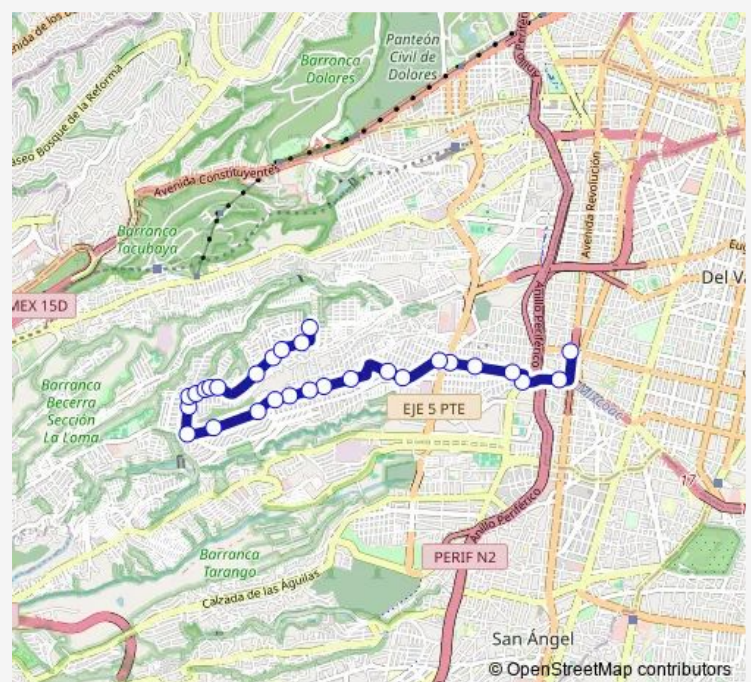

### Route schedule

Benvenuto Cellini y Av. Revolución — Adolfo López Mateos

Monday 00:00

Tuesday 00:00

Wednesday 00:00

Thursday 00:00

Friday 00:00

Saturday 00:00

### Route info

Direction: Benvenuto Cellini y Av. Revolución

Stops: 28

Trip Duration: 0 hour 39 min

Puerto Loreto

Puerto Escondido

Thomas Jefferson

Benito Juárez

Thomas Jefferson

Abraham Lincoln

Hacienda de Guadalupe

Puerto Mazatlán

Puerto de Veracruz

Av. Santa Lucia

Estribo

Trovador