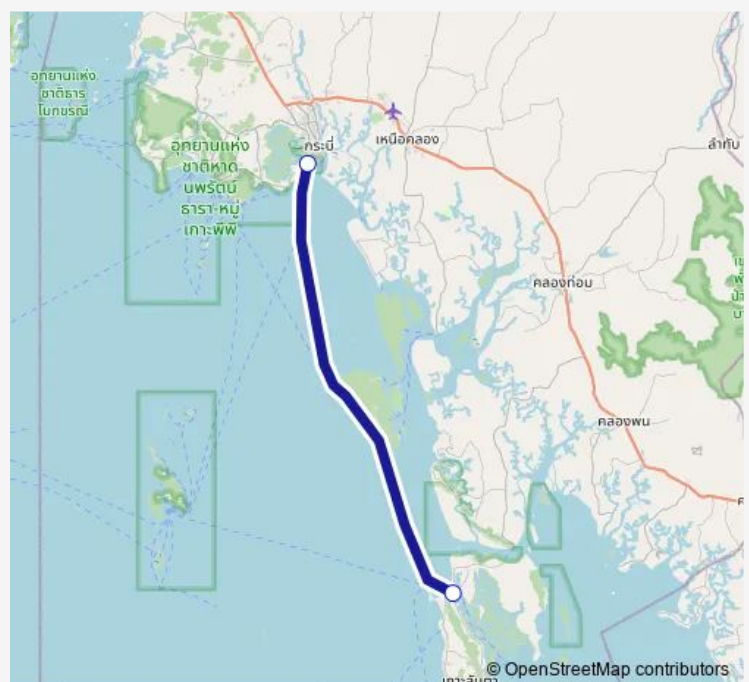

### Direction

ท่าเรือคลองจิหลาด;Klong Jilad Ferry Pier —  
ท่าเรือศาลาด่าน;Saladan Pier

2 stops

[Open route schedule](#)

ท่าเรือคลองจิหลาด;Klong Jilad Ferry Pier

ท่าเรือศาลาด่าน;Saladan Pier

### Route schedule

ท่าเรือคลองจิหลาด;Klong Jilad Ferry Pier —  
ท่าเรือศาลาด่าน;Saladan Pier

Monday	00:01
Tuesday	00:01
Wednesday	00:01
Thursday	00:01
Friday	00:01
Saturday	—
Sunday	—

### Route info

Direction: ท่าเรือคลองจิหลาด;Klong Jilad Ferry Pier

Stops: 2

Trip Duration: 0 hour 0 min

ท่าเรือปากคลองจิหลาด-ศาลาด่าน — ท่าเทียบเรือปากคลองจิหลาด-ศาลาด่าน ;Klong Jilad Pier - Sala Dan

ท่าเรือปากคลองจิหลาด-ศาลาด่าน Ferry time schedules and route maps are available in an offline PDF at [busmaps.com](https://busmaps.com). Use the [busmaps.com](https://busmaps.com) website to see live bus times, train schedule or subway schedule, and step-by-step directions for all public transit in Krabi