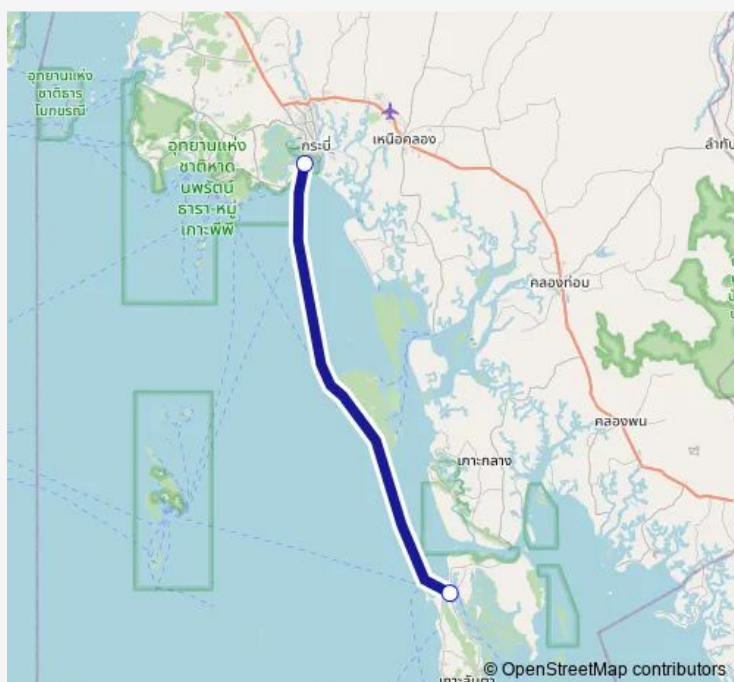

### Direction

ท่าเรือคลองจิหลาด;Klong Jilad Ferry Pier —  
ท่าเรือศาลาด่าน;Saladan Pier

2 stops

[Open route schedule](#)

ท่าเรือคลองจิหลาด;Klong Jilad Ferry Pier

ท่าเรือศาลาด่าน;Saladan Pier

### Route schedule

ท่าเรือคลองจิหลาด;Klong Jilad Ferry Pier —  
ท่าเรือศาลาด่าน;Saladan Pier

Monday	00:01
Tuesday	00:01
Wednesday	00:01
Thursday	00:01
Friday	00:01
Saturday	—
Sunday	—

### Route info

Direction: ท่าเรือคลองจิหลาด;Klong Jilad Ferry Pier

Stops: 2

Trip Duration: 0 hour 0 min

ท่าเรือปากคลองจิหลาด-ศาลาด่าน — ท่าเทียบเรือปากคลองจิหลาด-ศาลาด่าน ;Klong Jilad Pier - Sala Dan

ท่าเรือปากคลองจิหลาด-ศาลาด่าน Ferry time schedules and route maps are available in an offline PDF at [busmaps.com](https://busmaps.com). Use the [busmaps.com](https://busmaps.com) website to see live bus times, train schedule or subway schedule, and step-by-step directions for all public transit in Krabi