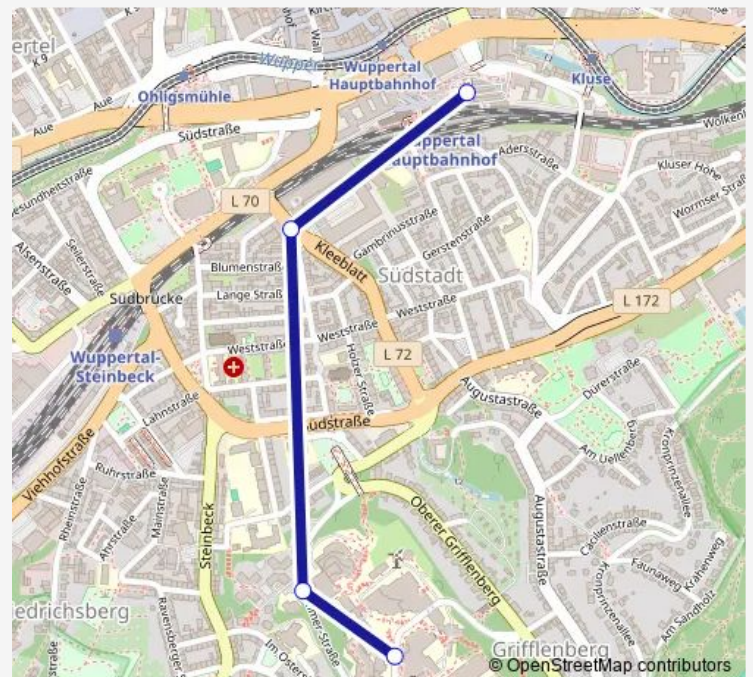

### Direction

Wuppertal Universität — W-tal Hist. Stadthalle

2 stops

[Open route schedule](#)

Wuppertal Universität

W-tal Hist. Stadthalle

### Route info

Direction: Wuppertal Universität

Stops: 2

Trip Duration: 0 hour 6 min

■ Uni-Express

BusMaps

## Direction

Wuppertal Hbf — Wuppertal Universität

4 stops

[Open route schedule](#)

Wuppertal Hbf

W-tal Hist. Stadthalle

Wuppertal Mensa

Wuppertal Universität

## Route info

Direction: Wuppertal Hbf

Stops: 4

Trip Duration: 0 hour 11 min

**Direction**

Wuppertal Universität — Wuppertal Hbf

3 stops

[Open route schedule](#)