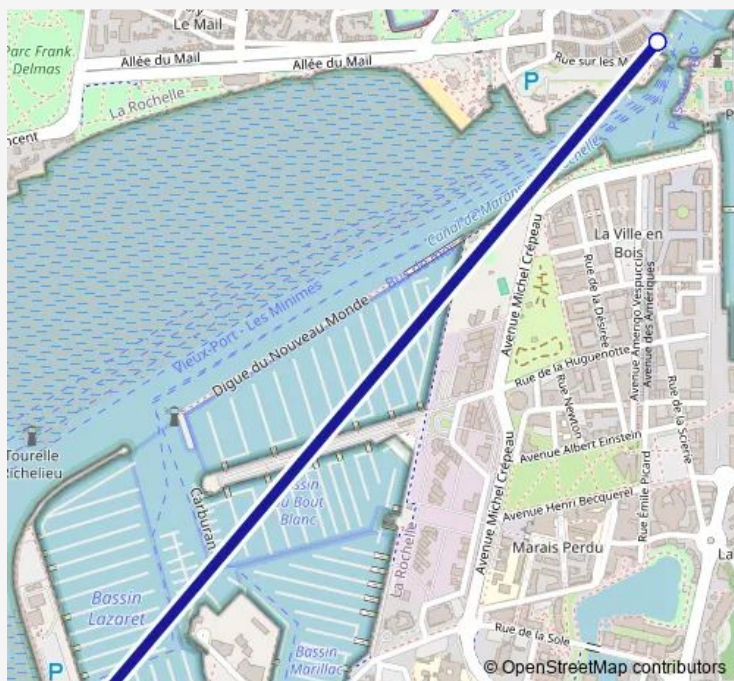

Direction

Embarcadère Vieux-Port — Embarcadère Vieux-Port

21 stops

[Open route schedule](#)

Embarcadère Vieux-Port

Embarcadère des Minimes

Embarcadère Vieux-Port

Embarcadère des Minimes

Embarcadère Vieux-Port

Embarcadère des Minimes

Embarcadère Vieux-Port

Embarcadère des Minimes

Embarcadère Vieux-Port

Embarcadère des Minimes

Embarcadère Vieux-Port

Embarcadère des Minimes

Saturday 10:00-14:00

Sunday 10:00-14:00

Route info

Direction: Embarcadère Vieux-Port

Stops: 21

Trip Duration: 10 hour 0 min

BUSDEMER — Le Bus de Mer

BUSDEMER Ferry time schedules and route maps are available in an offline PDF at busmaps.com. Use the busmaps.com website to see live bus times, train schedule or subway schedule, and step-by-step directions for all public transit in La Rochelle