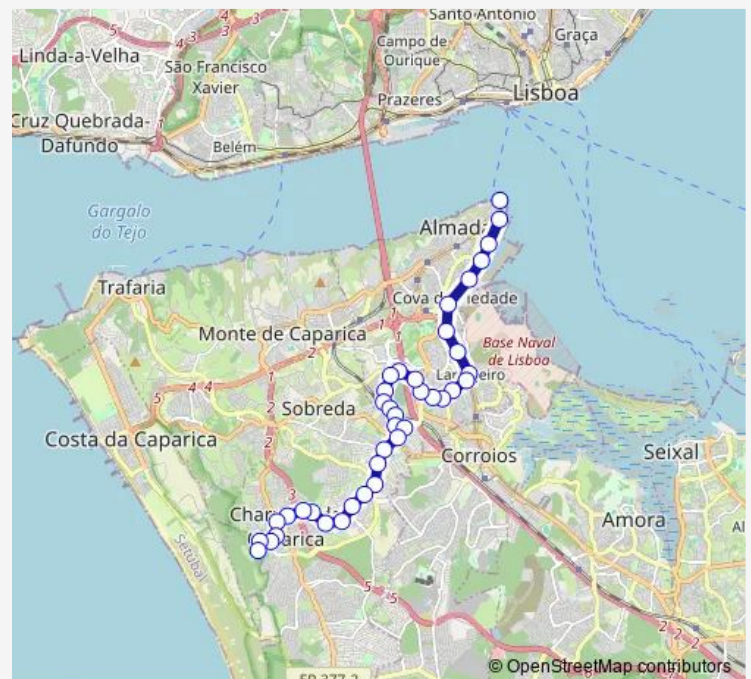

Bus 123 - Cacilhas - Charneca DE Caparica/QTA Texugo (via Vale Flores)

[Go to website](#)

Direction

Cacilhas (Lgo Alfredo Dinis Alex) Terminal P10 — Qta Texugo (R Helena Félix Fte 30) Era

42 stops

[Open route schedule](#)

Cacilhas (Lgo Alfredo Dinis Alex) Terminal P10

Cacilhas (Avª Aliança Povo MFA) Canecão

Cacilhas (Avª Aliança Povo MFA) Fte Lisnave

Cacilhas (Avª Aliança Povo MFA) Esc Prof Almada

Cova Piedade (Elvas) Hospital

Cova Piedade (Avª 23 Julho) Café Tinita

Laranjeiro (Avª 23 Julho) Fte Stand Ventura

Laranjeiro (Avª 23 Julho Fte 343b)

Laranjeiro (Avª 23 Julho Fte Café)

Laranjeiro (R Borges Rego Fte 7A) Past O Sandro

Laranjeiro (R Borges Rego) Fte Farmácia Feijó

Feijó (Pça Francisco Taborda) Fte Jardim

Feijó (R Alebrança) Fte Esc 2 3 Ciclo

Feijó (R Alebrança 42) Esc Primária

Feijó (Fte Mercado Levante)

Feijó (Zona Industrial) Fte Cemitério

Feijó (Externato Tim-Tim) Fte Cemitério

Vale Flores (R V Flores Fte 45A) Esc Primária

Vale Flores (R V Flores Fte 77) Descida

Vale Flores (R V Flores Fte 93)

Route schedule

Cacilhas (Lgo Alfredo Dinis Alex) Terminal P10 — Qta Texugo (R Helena Félix Fte 30) Era

Monday	07:25-21:50
Tuesday	07:25-21:50
Wednesday	07:25-21:50
Thursday	07:25-21:50
Friday	07:25-21:50
Saturday	06:55-21:20
Sunday	06:55-21:20

Route info

Direction: Cacilhas (Lgo Alfredo Dinis Alex) Terminal P10

Stops: 42

Trip Duration: 0 hour 40 min

123 - Cacilhas - Charneca DE Caparica/QTA Texugo (via Vale Flores)

BusMaps