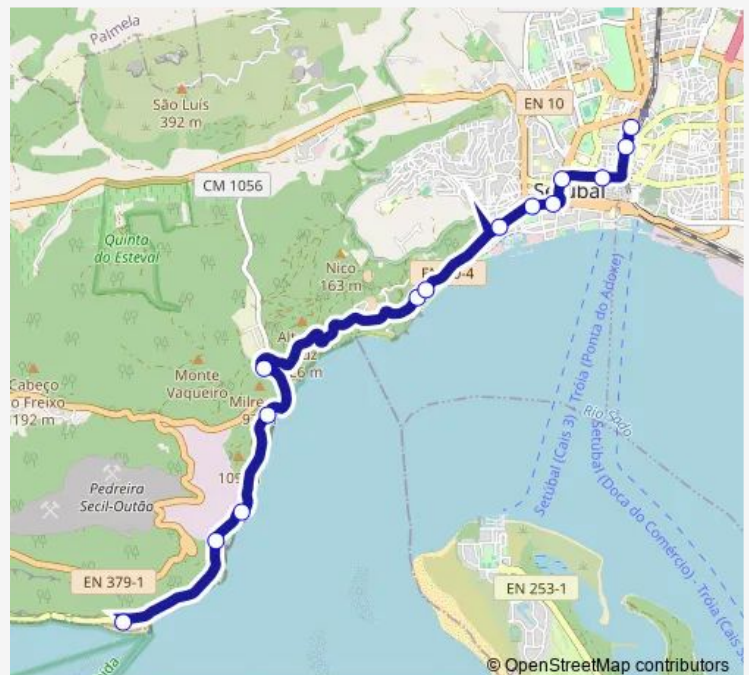

Avenida 22 de Dezembro 52

Avenida 5 de Outubro 31

Avenida Manuel Maria Portela Frente 77

Avenida dos Ciprestes (ITS) P2

Route schedule

Praia DA Figueirinha — Avenida dos Ciprestes (ITS) P2

Monday 10:45-17:00

Tuesday 10:45-17:00

Wednesday 10:45-17:00

Thursday 10:45-17:00

Friday 10:45-17:00

Saturday 10:45-17:00

Sunday 10:45-17:00

Route info

Direction: Praia DA Figueirinha

Stops: 14

Trip Duration: 0 hour 35 min

4472 — Praia da Figueirinha - Setúbal (Its)

Direction

Avenida dos Ciprestes (ITS) P1 — Praia DA Figueirinha

14 stops

[Open route schedule](#)

Avenida dos Ciprestes (ITS) P1