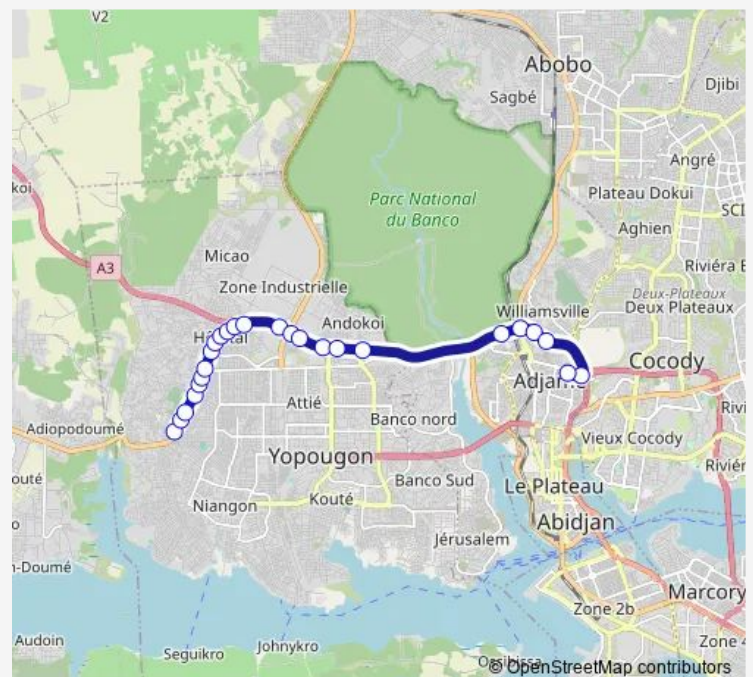

Église Évangélique la Victoire Gesco

Carrefour Bae

En bas du Pont

Station Shell

Siporex

Pont piéton

1er Pont

Garage

Pont Ferrail

### Route schedule

Yopougon Gare marché Bagnon — Adjamé Texaco

Monday 06:00

Tuesday 06:00

Wednesday 06:00

Thursday 06:00

Friday 06:00

Saturday 06:00

### Route info

Direction: Yopougon Gare marché Bagnon

Stops: 25

Trip Duration: 1 hour 0 min

gbaka : Adjamé Texaco ↔ Marché Bagnon

BusMaps

Station Shell

Pont piéton