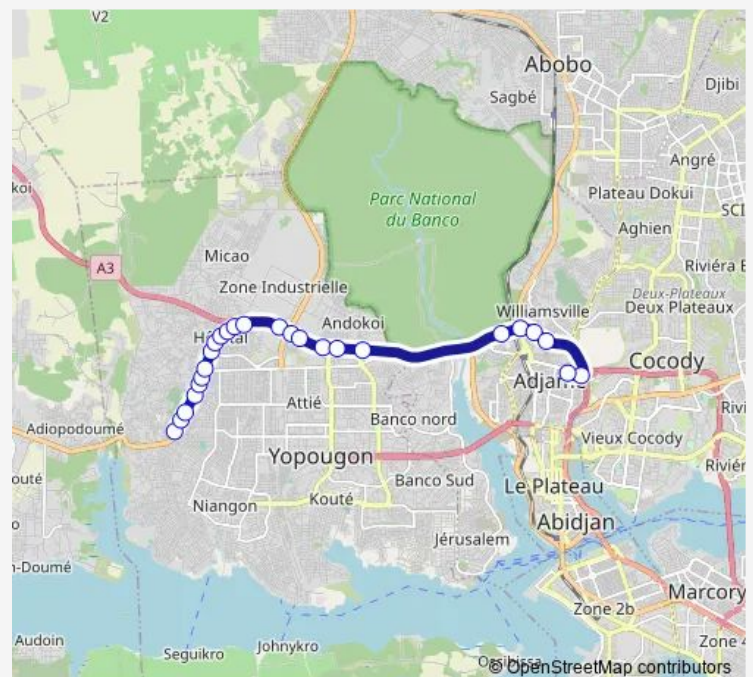

Église Évangélique la Victoire Gesco

Carrefour Bae

En bas du Pont

Station Shell

Siporex

Pont piéton

1er Pont

Garage

Pont Ferrail

### Route schedule

Yopougon Gare marché Bagnon — Adjamé Texaco

Monday 06:00

Tuesday 06:00

Wednesday 06:00

Thursday 06:00

Friday 06:00

Saturday 06:00

### Route info

Direction: Yopougon Gare marché Bagnon

Stops: 25

Trip Duration: 1 hour 0 min

gbaka : Adjamé Texaco ↔ Marché Bagnon

Station Shell

Pont piéton

Adjamé Liberté