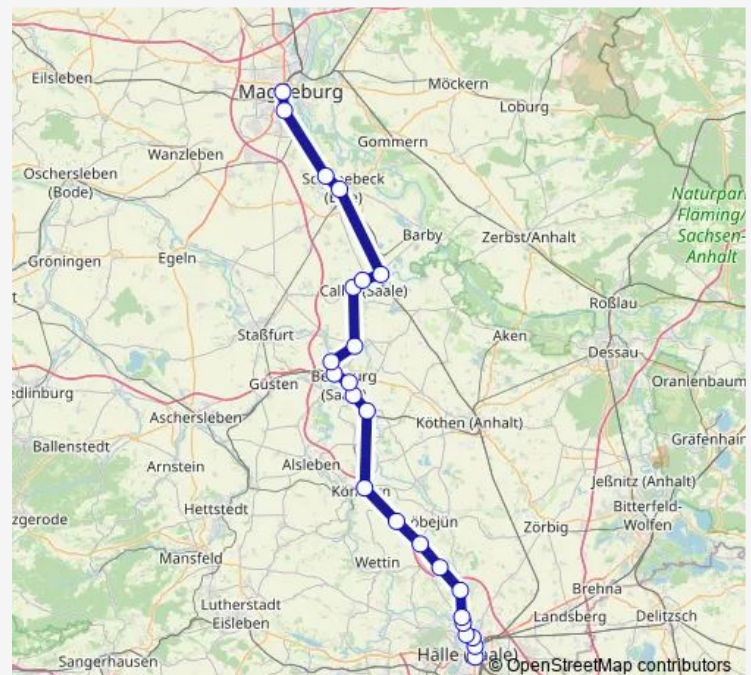

Halle Dessauer Brücke

Halle Zoo

Halle Wohnstadt Nord

Halle-Trotha

Teicha

Wallwitz (Saalkreis)

Nauendorf (Saalkreis)

Domnitz (Saalkreis)

Calbe (Saale) Stadt

Calbe (Saale) Ost

Schönebeck (Elbe)

Route schedule

Halle (Saale) Hbf — Magdeburg Hbf

Monday 04:48-00:23⁺¹

Tuesday 04:48-00:23⁺¹

Wednesday 04:48-00:23⁺¹

Thursday 04:48-23:25

Friday 04:48-23:25

Saturday 04:48-23:25

Sunday 07:23-23:25

Route info

Direction: Halle (Saale) Hbf

Stops: 24

Trip Duration: 2 hour 6 min

■ RB 47

BusMaps

Schönebeck-Frohse

Magdeburg-Buckau

Magdeburg Hbf

Direction

Magdeburg Hbf — Halle (Saale) Hbf

23 stops