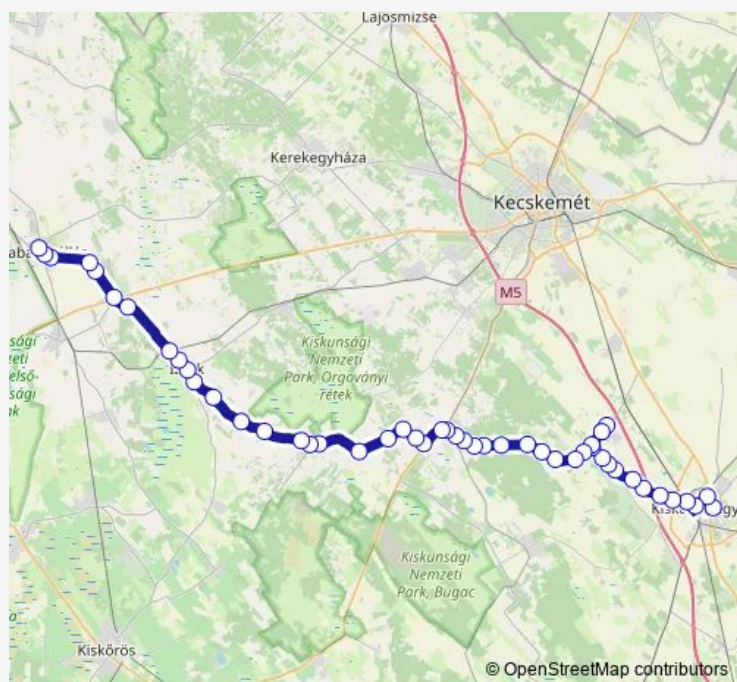

### Route schedule

Kiskunfélegyháza, autóbusz-állomás — Jakabszállás, posta

Monday	10:50
Tuesday	10:50
Wednesday	10:50
Thursday	10:50
Friday	10:50
Saturday	10:50
Sunday	—

### Route info

Direction: Kiskunfélegyháza, autóbusz-állomás

Stops: 27

Trip Duration: 0 hour 37 min

5271 — Kiskunfélegyháza - Kunszállás - Izsák - Szabadszállás

BusMaps

Jakabszállás, Határ úti iskola

Jakabszállás, Fazekas tanya