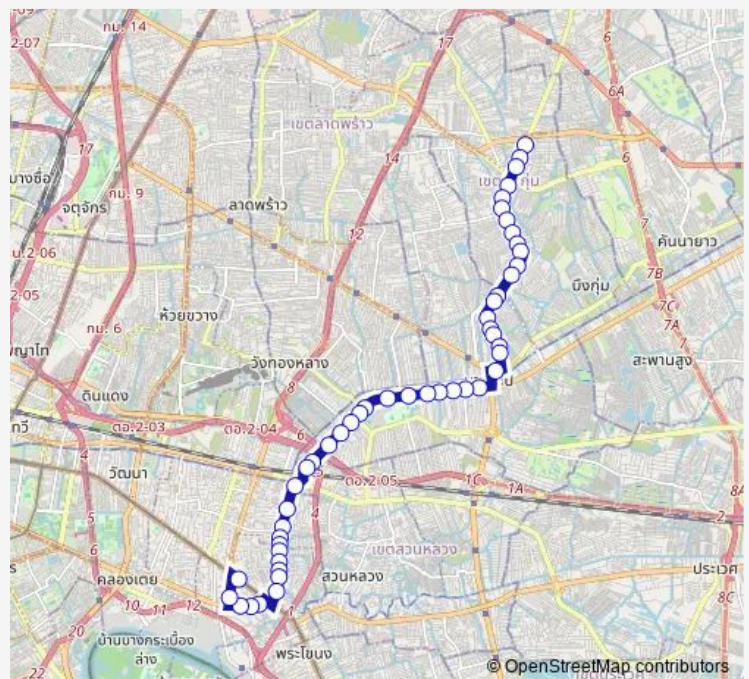

ตรงข้ามโรงเรียนบ้านบางกะปิ; Ban Bang Kapi School (Opposite)

เคหะคลองจั่น (แฟลต 23); Kheha Klongchan (Flat 23)

Route schedule

โรงเรียนเบญจมินทร์; Benjamin School — วัดธาตุทอง; Wat Thatthong

Monday 00:01

Tuesday 00:01

Wednesday 00:01

Thursday 00:01

Friday 00:01

Saturday 00:01

Sunday 00:01

Route info

Direction: โรงเรียนเบญจมินทร์; Benjamin School

Stops: 49

Trip Duration: 1 hour 10 min

71 มินิบัส — ปัฐวิกรณ์ - วัดธาตุทอง; Pattavikorn - Wat Tatthong

ตรงข้ามตลาดบางกะปิ;Opposite Bangkapi Market

แยกลำสาลี (ซอยรามคำแหง 50);Lam Sali Intersection (Soi Ramkhamhaeng 50)