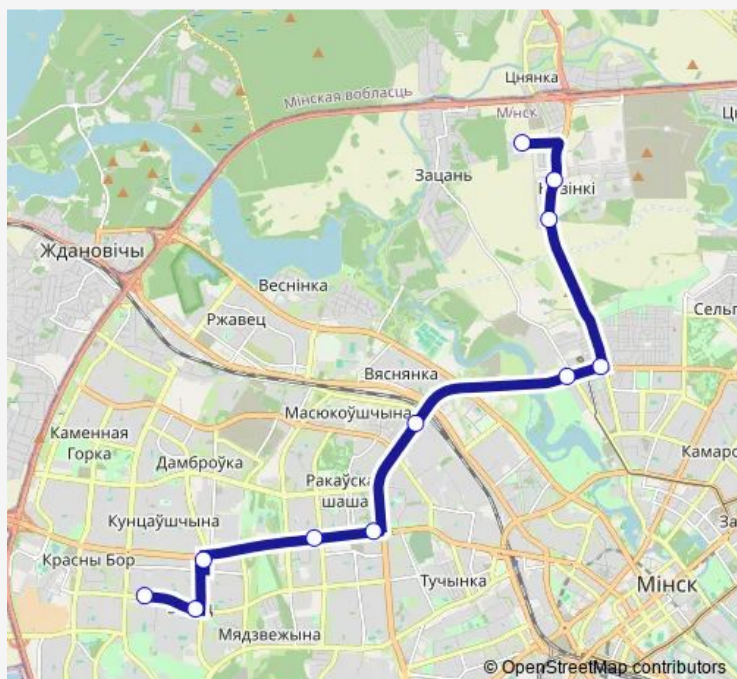

Нововиленская

Чигладзе

ст.м. Пушкинская

ст.м. Спортивная

ст.м. Кунцевщина

Поликлиника №2

Гимназия №13

Route schedule

Route info

Direction: Больница (Новинки)

Stops: 11

Trip Duration: 0 hour 34 min

Direction

Запад-3 — Больница (Новинки)

11 stops

[Open route schedule](#)

Запад-3

Поликлиника №2

ст.м. Кунцевщина

ст.м. Спортивная

ст.м. Пушкинская

Чигладзе

Нововиленская

Щедрина