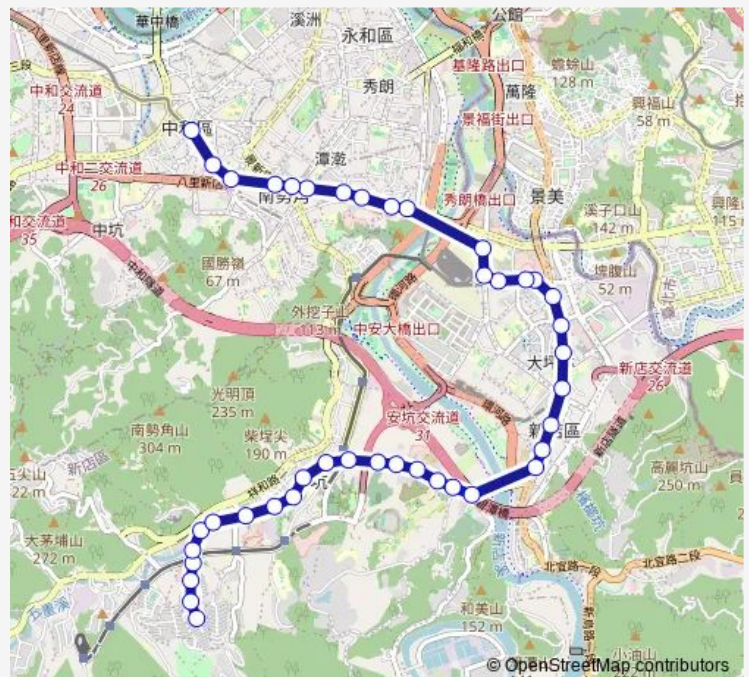

Bus 綠8 台北小城-中和

[Go to website](#)

Direction

台北小城 — 中和區公所(景平路)

41 stops

[Open route schedule](#)

- 台北小城
- 台北小城(一)
- 台北小城(二)
- 台北小城(三)
- 安豐路
- 立青市場
- 薏仁坑
- 安康車子路口
- 台北菸廠
- 浪漫貴族
- 公崙新村(豐榮醫院)
- 安康派出所
- 光華新村(安康路)
- 安華路口
- 下城社區
- 胡璉故居紀念館
- 頂城
- 大坪頂
- 溪頭
- 碧潭橋頭
- 檳榔路

Route schedule

台北小城 — 中和區公所(景平路)

Monday	00:00
Tuesday	00:00
Wednesday	00:00
Thursday	00:00
Friday	00:00
Saturday	00:00
Sunday	00:00

Route info

Direction: 台北小城

Stops: 41

Trip Duration: 24 hour 0 min

■ 綠8 — 台北小城-中和

遠東工業城

莊敬中學

捷運秀朗橋站

尖山腳

景平路景德街口

捷運景平站

東森廣場

南勢角(景平路)