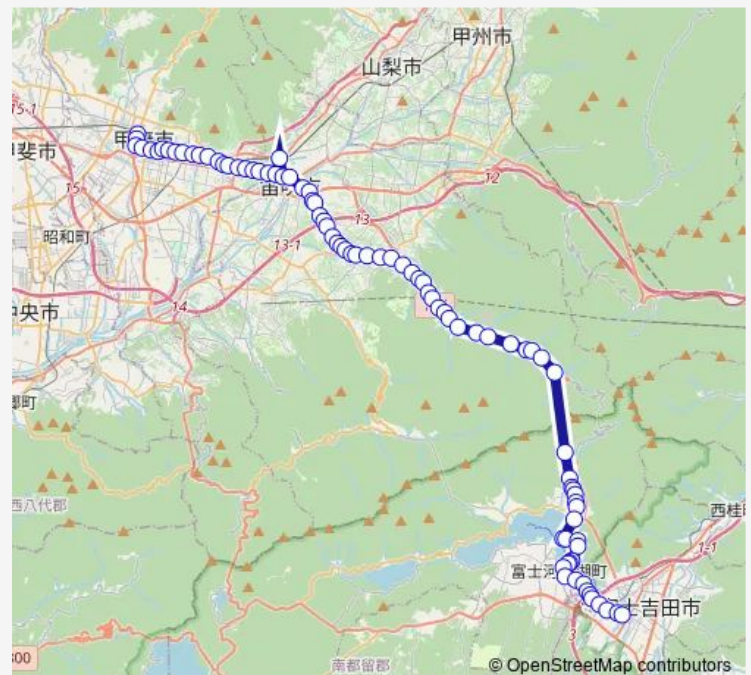

### Route schedule

甲府駅バスターミナル — 富士山駅

Monday 07:40-19:10

Tuesday 07:40-19:10

Wednesday 07:40-19:10

Thursday 07:40-19:10

Friday 07:40-19:10

Saturday 07:40-19:10

### Route info

Direction: 甲府駅バスターミナル

Stops: 84

Trip Duration: 1 hour 30 min

■ 甲府駅-甲石富-富士山駅

甲運橋

石和温泉駅

石和温泉駅入口