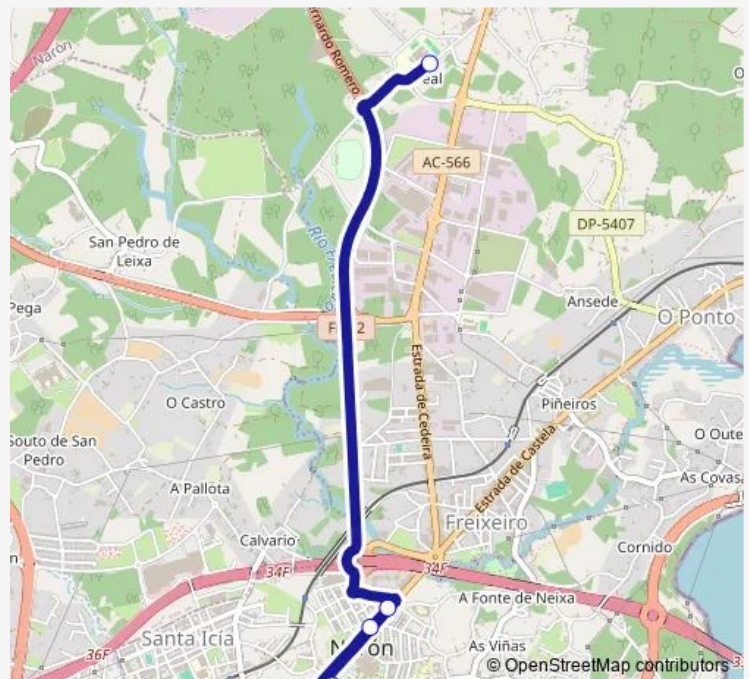

Saturday —

Sunday —

**Route info**

Direction: CPI do Feal

Stops: 4

Trip Duration: 0 hour 15 min

■ XG654008 — CPI DO Feal-Galerías Layme

**BusMaps**

## Direction

Galerías Layme — CPI do Feal

4 stops

[Open route schedule](#)

Galerías Layme

Souto Vizoso 4

Estrada Castela313

CPI do Feal