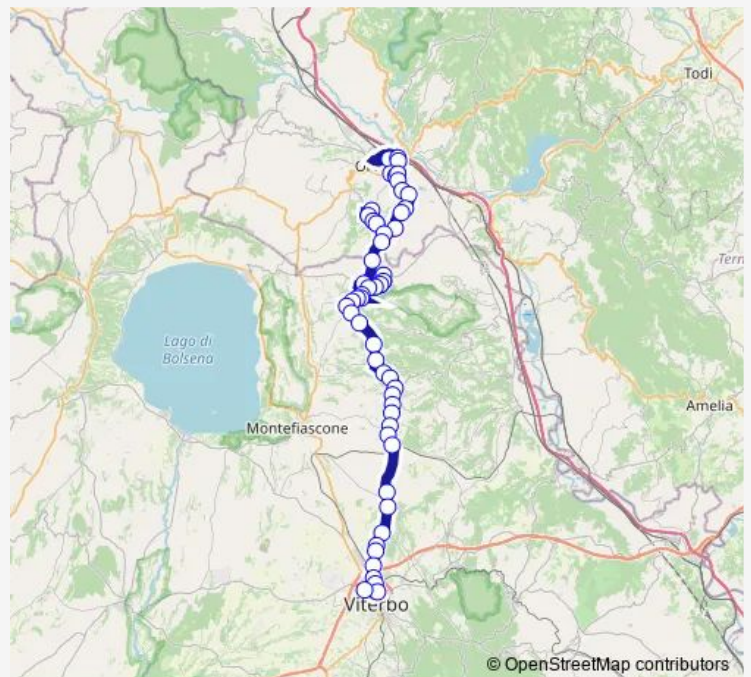

Porano piazza Garibaldi # f5776

Porano (TR) | Via Marconi Via Corniolo # f1242

Porano (TR) | Via Marconi Via Col di Lana # f1243

Porano (TR) | Bocchetta # f1244

Orvieto (TR) | Via Bagnorese Via Porano # f1269

Canale (TR) | San Martino # f1270

Route schedule

Orvieto | piazza d'Armi # f00036 — VITERBO | Riello # f641

Monday	—
Tuesday	—
Wednesday	—
Thursday	—
Friday	—
Saturday	06:20
Sunday	—

Route info

Direction: Orvieto | piazza d'Armi # f00036

Stops: 59

Trip Duration: 1 hour 50 min

Orvieto (Comune) - Viterbo # Ba899d

Lubriano | Cerreto # f1271

Lubriano | Via Bagnorese Via Capraccia # f1272

Lubriano | Viale 1° Maggio Via Ulivi # f1161

Lubriano | Piazza Col di Lana # f1162