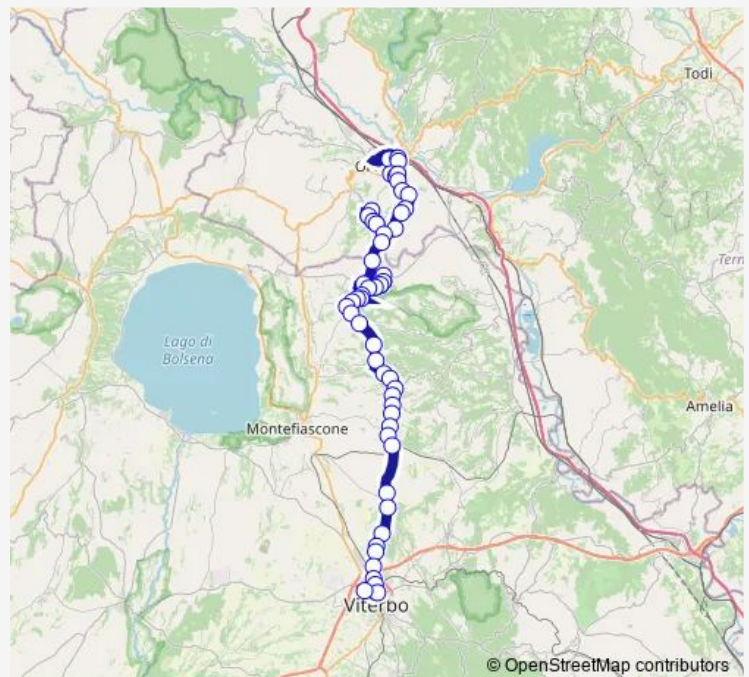

Canale (TR) | San Martino # f1270

**Route schedule**

Orvieto | piazza d'Armi # f00036 — Viterbo | Riello # f641

Monday —

Tuesday —

Wednesday —

Thursday —

Friday —

Saturday 06:20

Sunday —

**Route info**

Direction: Orvieto | piazza d'Armi # f00036

Stops: 59

Trip Duration: 1 hour 50 min

Orvieto (Comune) - Viterbo # Ba899d

Lubriano | Cerreto # f1271

Lubriano | Via Bagnorese Via Capraccia # f1272

Lubriano | Viale 1° Maggio Via Ulivi # f1161

Lubriano | Piazza Col di Lana # f1162

Lubriano | Via 25 Aprile Via Moro # f1163

Lubriano | Via Moro Str. Castiglione # f1164

Lubriano | Via 25 Aprile Via Moro # f1165

Lubriano | Piazza Col di Lana # f1166

Lubriano | Viale 1° Maggio Via Ulivi # f1167

Lubriano | Viale 1° Maggio Via Bagnorese # f1171

Bagnoregio | Ist. Superiore F.lli Agosti # f1168