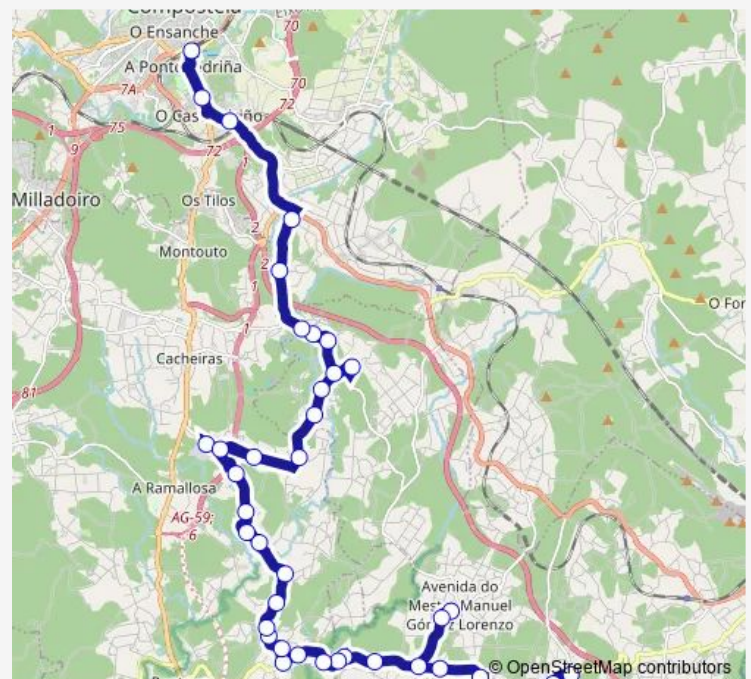

Trobe

Vilarpineiro-Trobe

Vilachaíño-Trobe

Campos-Casa Paz

Fontenla-Campos

Campos Cruce

Alto Da Veiga-Campos

Cerdeira-Vilariño

Thursday —

Friday —

Saturday 18:10

Sunday —

Route info

Direction: Cruce De Sarandón

Stops: 40

Trip Duration: 0 hour 44 min

XG807027 — Santiago E.I. - Laraño - Cruce de Sarandón

Cachóns 2

Agoso-Oza

Piro

Verxeles

Verxeles-Rotonda

Cepeda

Sta Eufemia

Rivas

Laraño

Cibrán 1-S. X.De Sales

Cibrán 2

A Poza

Paradela 2

Paradela 1

Corexo