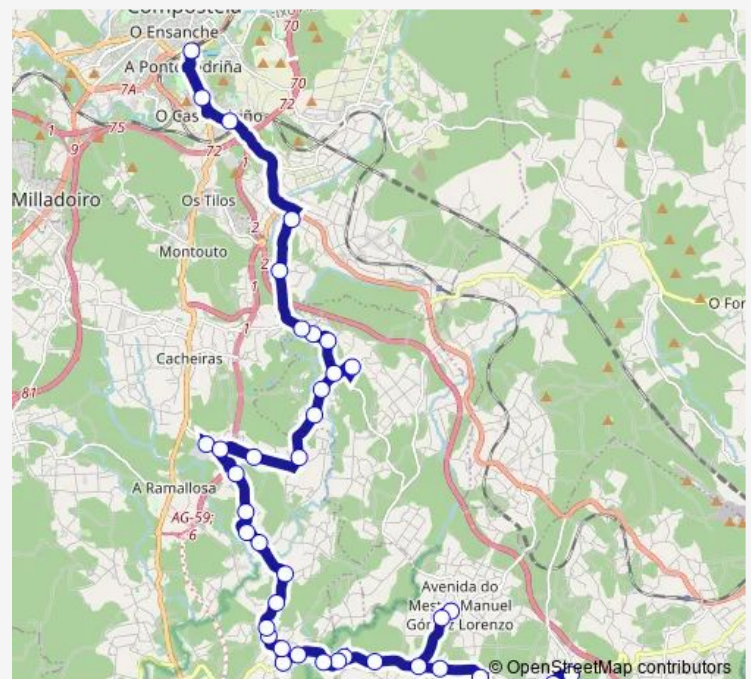

Trobe

Vilarpineiro-Trobe

Vilachaiño-Trobe

Campos-Casa Paz

Fontenla-Campos

Campos Cruce

Alto Da Veiga-Campos

Cerdeira-Vilariño

Thursday —

Friday —

Saturday 18:10

Sunday —

Route info

Direction: Cruce De Sarandón

Stops: 40

Trip Duration: 0 hour 44 min

■ Xg807027 — Santiago E.I. - Laraño - Cruce de Sarandón **BusMaps**

Cachóns 2

Agoso-Oza

Piro

Verxeles

Verxeles-Rotonda

Cepeda

Sta Eufemia

Rivas

Laraño

Cibrán 1-S. X.De Sales

Cibrán 2

A Poza

Paradela 2

Paradela 1

Corexo